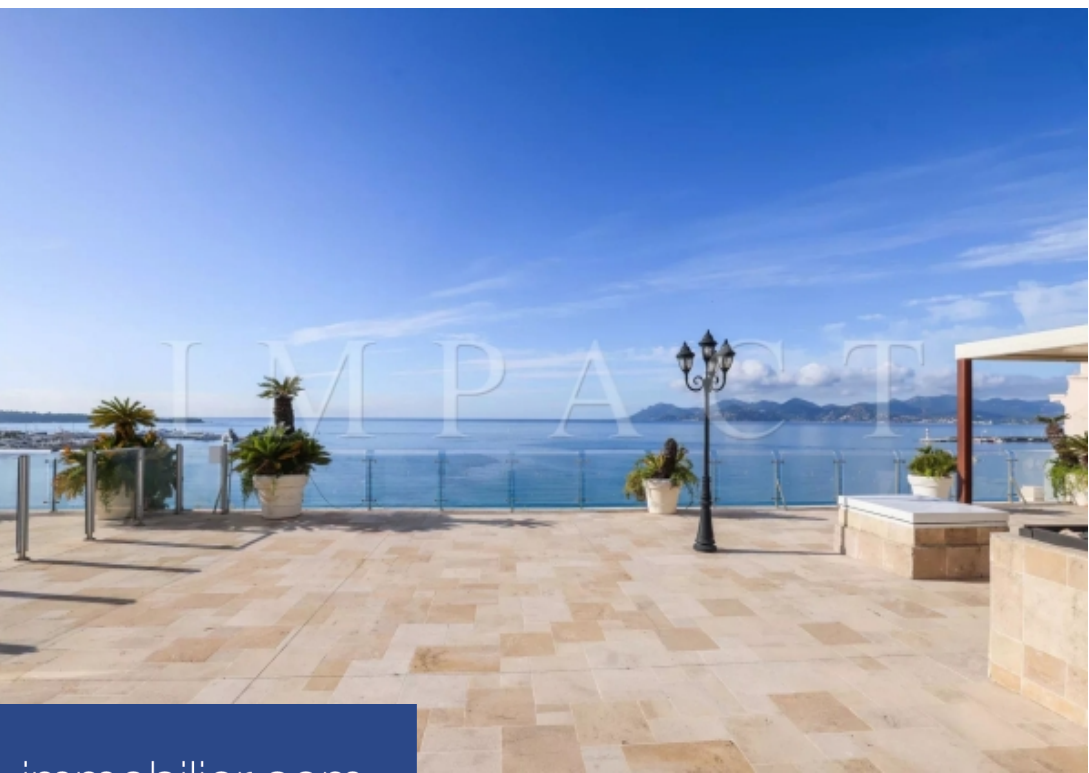

www.residences-immobilier.com