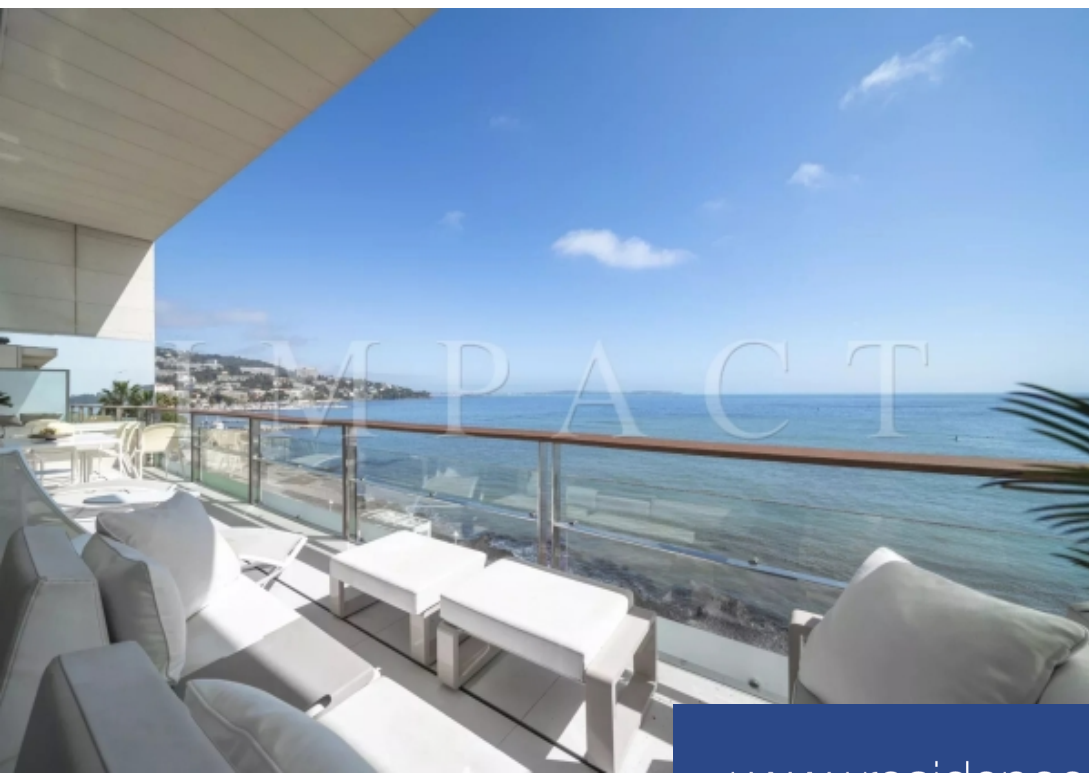

www.residences-immobilier.com