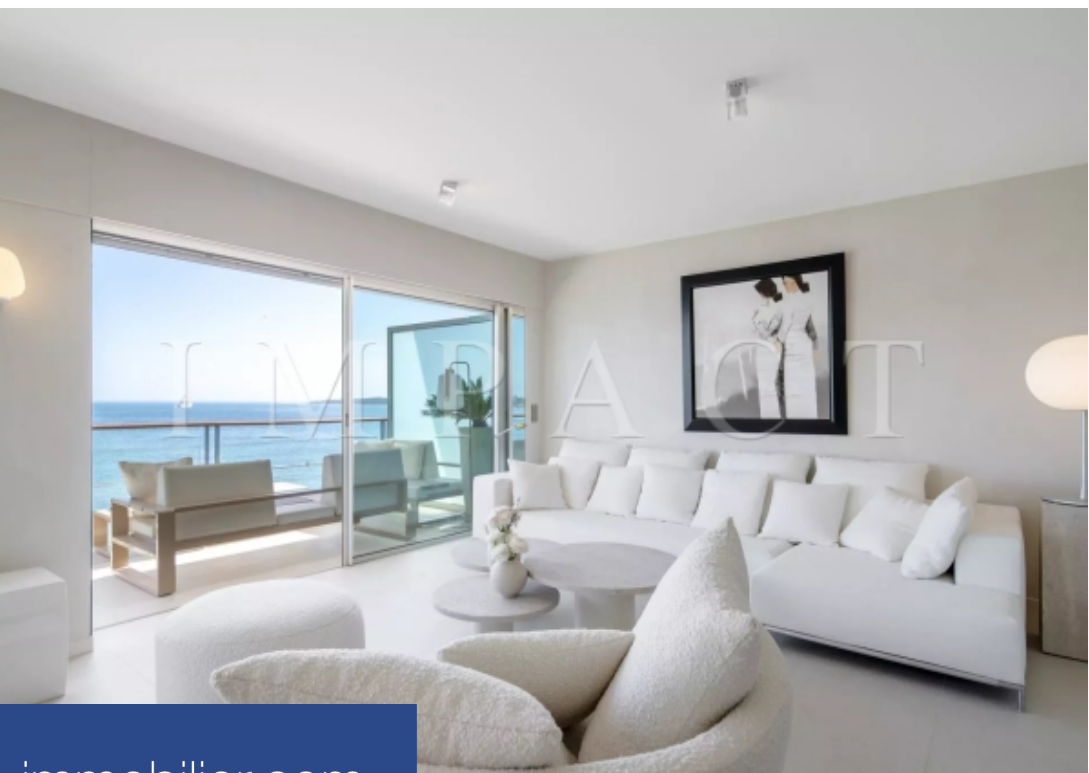

www.residences-immobilier.com