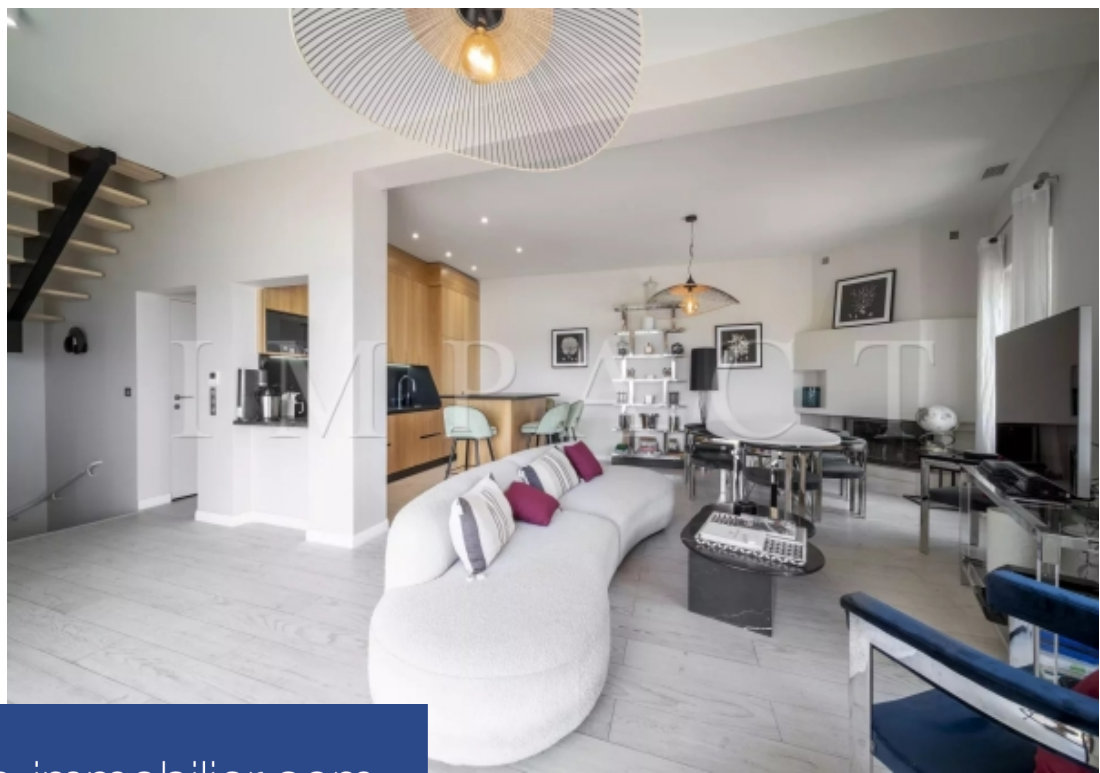

www.residences-immobilier.com