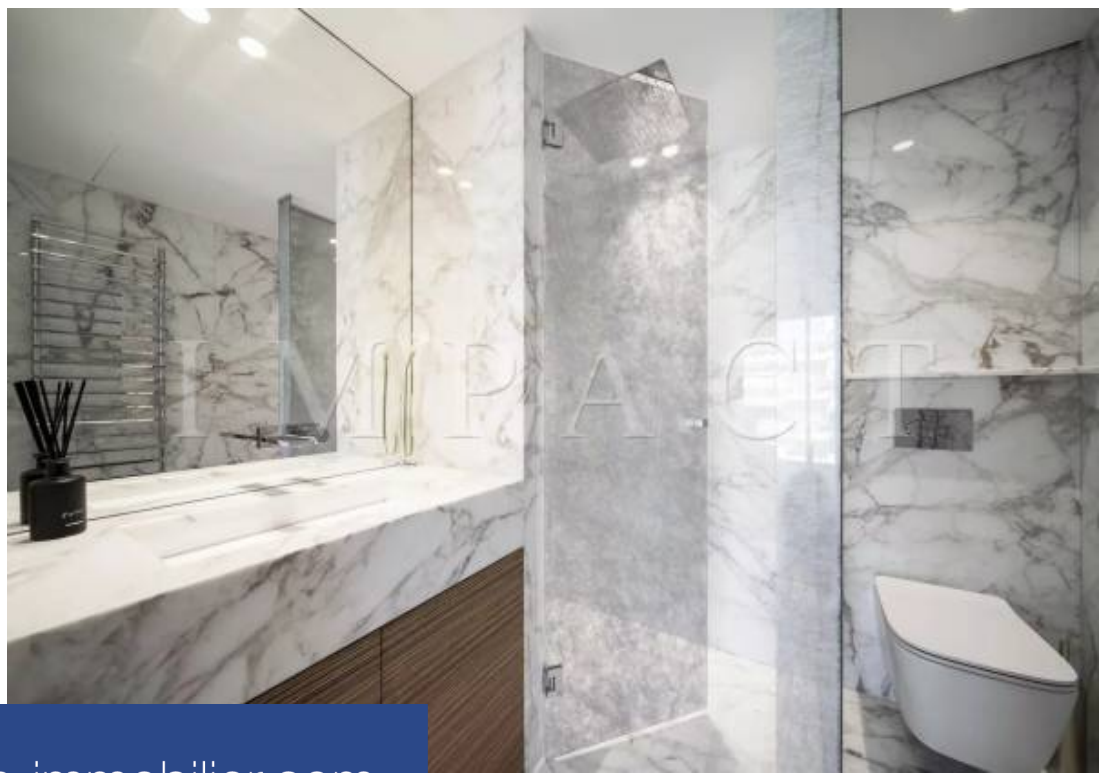

www.residences-immobilier.com