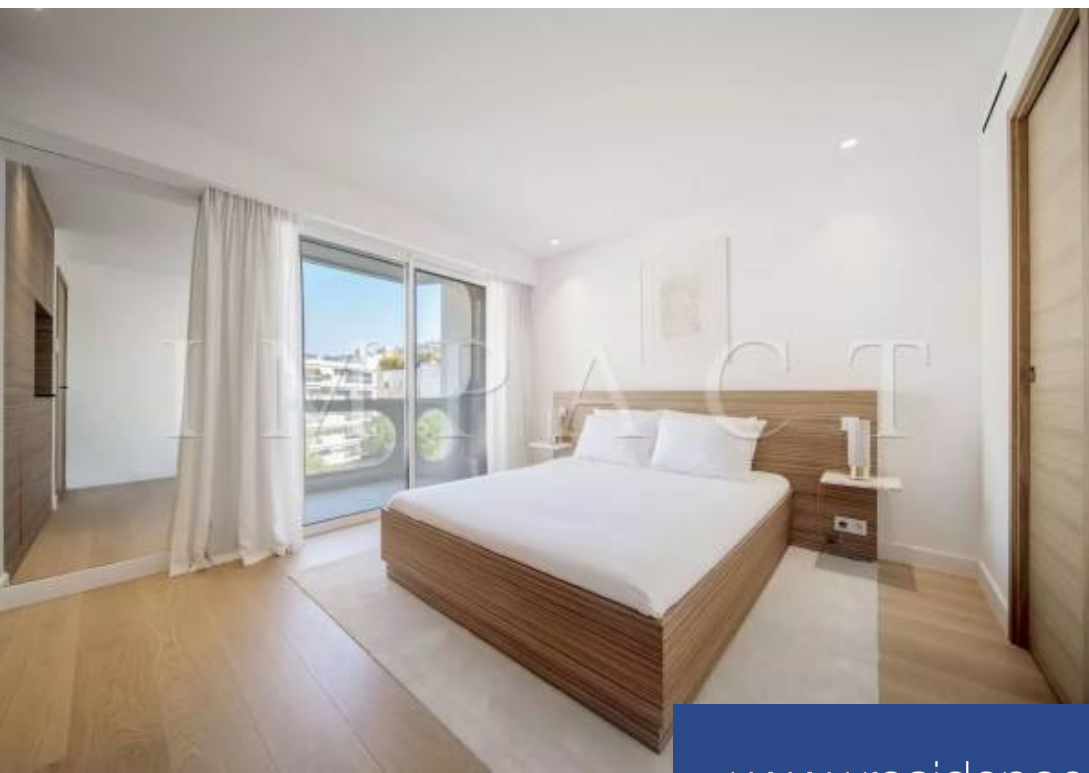

www.residences-immobilier.com