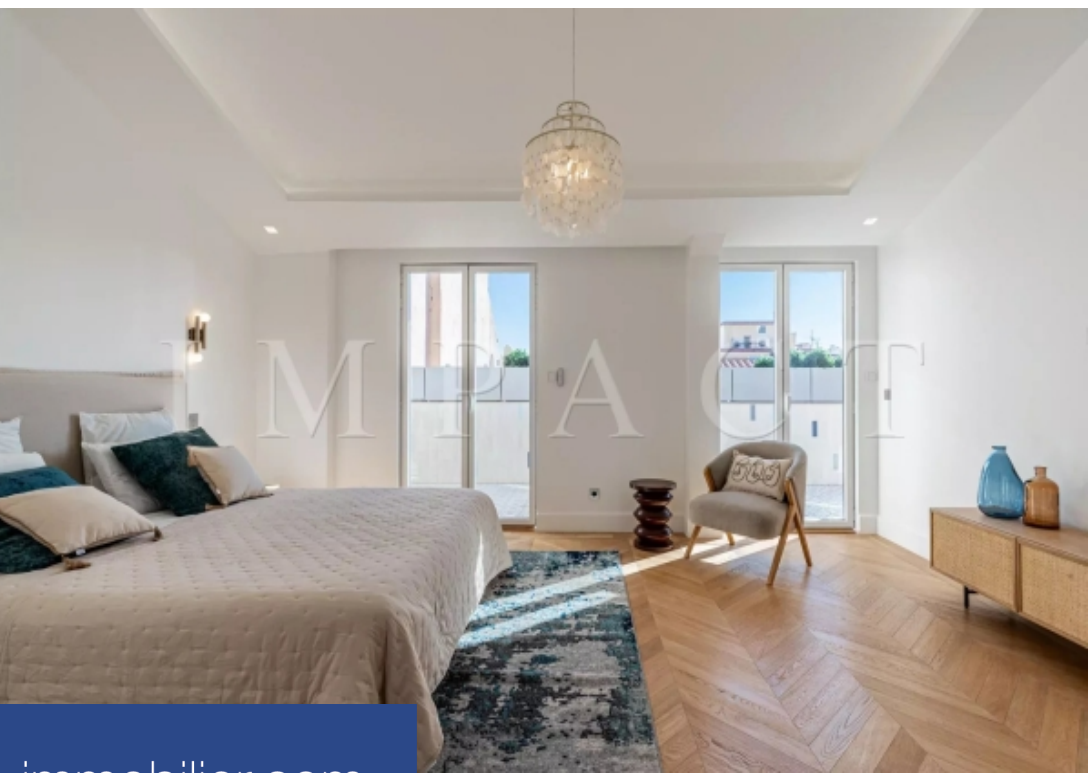

www.residences-immobilier.com