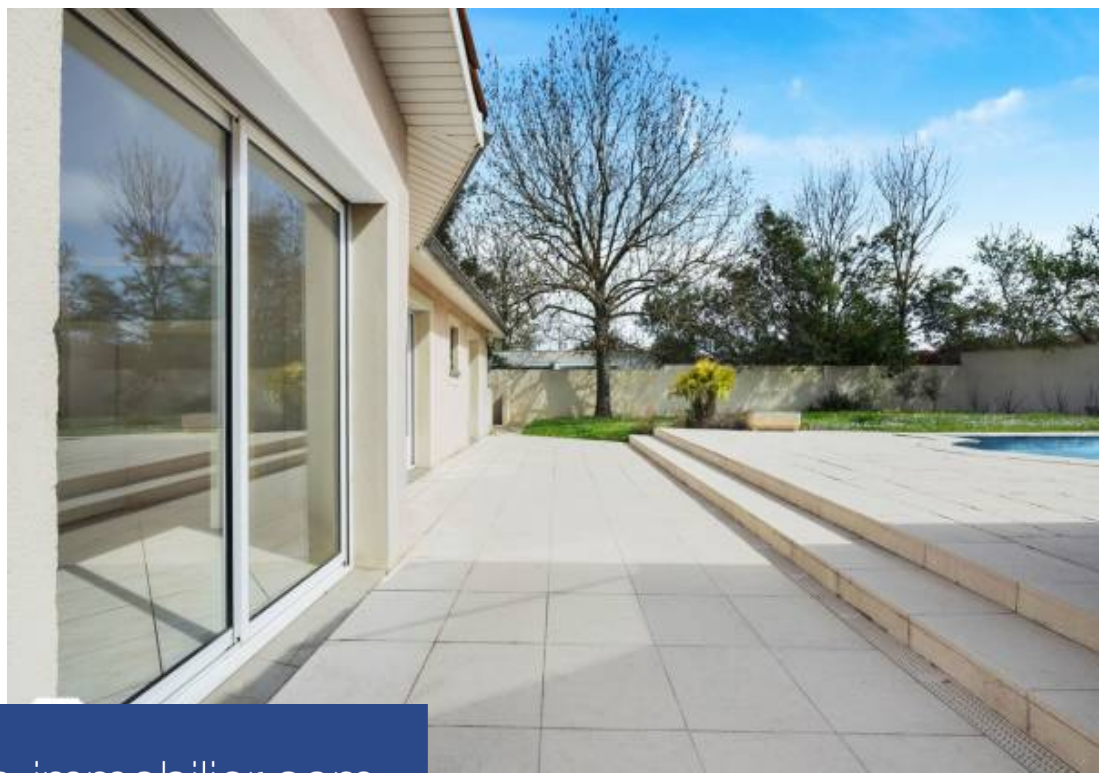

www.residences-immobilier.com