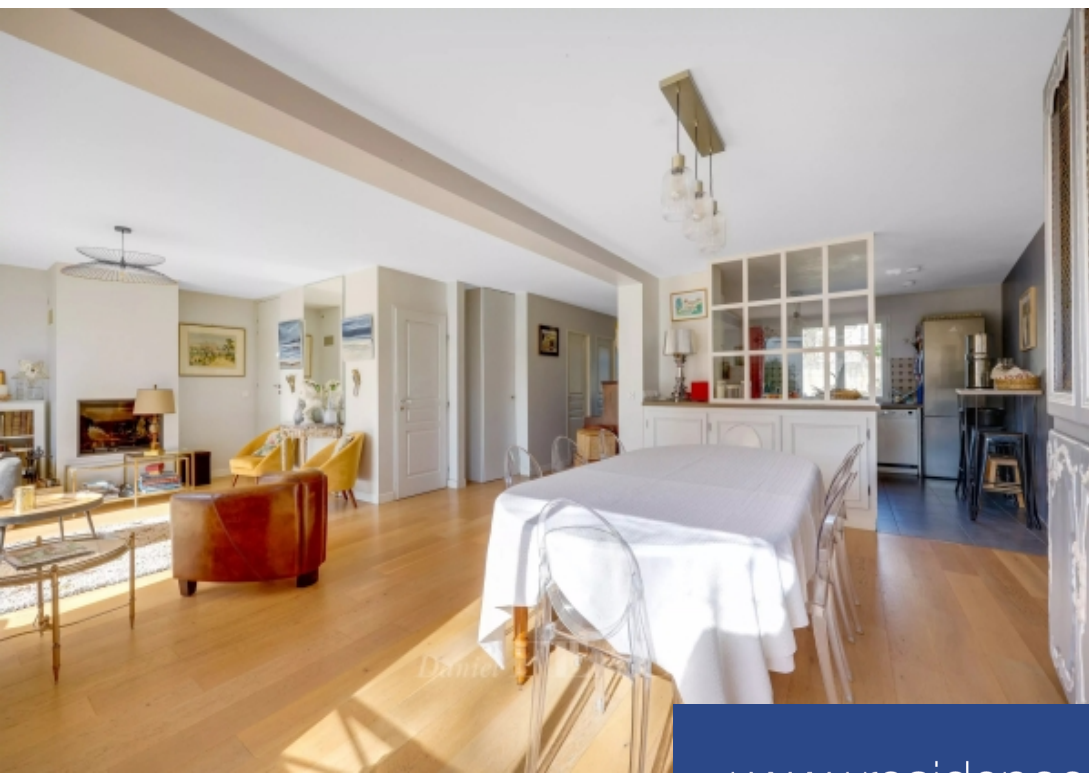

www.residences-immobilier.com