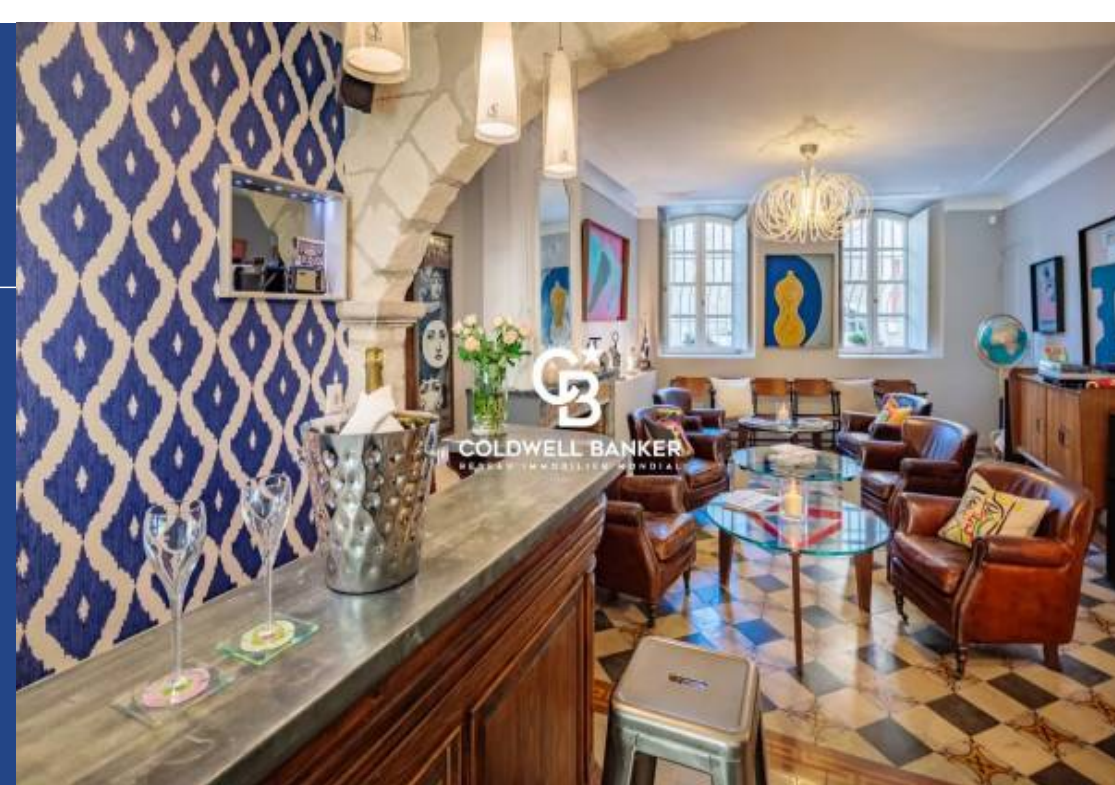

résidences immobilier

Situé au cœur du centre historique de Villeneuve-lès-Avignon, à seulement 10 min de la gare TGV reliant Paris en 2h, ce magnifique hôtel particulier offre un voyage dans le temps avec sa superbe architecture propre à ce très joli village touristique du Gard. Le bâti totalise 950 m² de surface habitable, avec ses 12 suites joliment décorées. Un appartement atypique de 130 m² complète cette propriété située en plein centre du village. L'intérieur rénové avec beaucoup de goût présente des finitions raffinées, des détails architecturaux exquis et des matériaux de très grande qualité. Ses 12 suites ...

Located in the heart of the historic center of Villeneuve-lès-Avignon, just 10 minutes from the TGV station linking Paris in 2 hours, this magnificent mansion offers a journey back in time, with its superb architecture typical of this pretty Gard tourist village. The building boasts 950 m² of living space, including 12 beautifully decorated suites. An atypical 130 m² apartment completes this property in the heart of the village. The tastefully renovated interior features refined finishes, exquisite architectural details and top-quality materials. Its 12 spacious suites, each with its own ...

COLDWELL BANKER BEAU RIVAGE

26/28 Avenue du Général de Gaulle - 83320 CARQUEIRANNE

[Contacter l'agence](#)

[Voir tous les biens de cette agence](#)