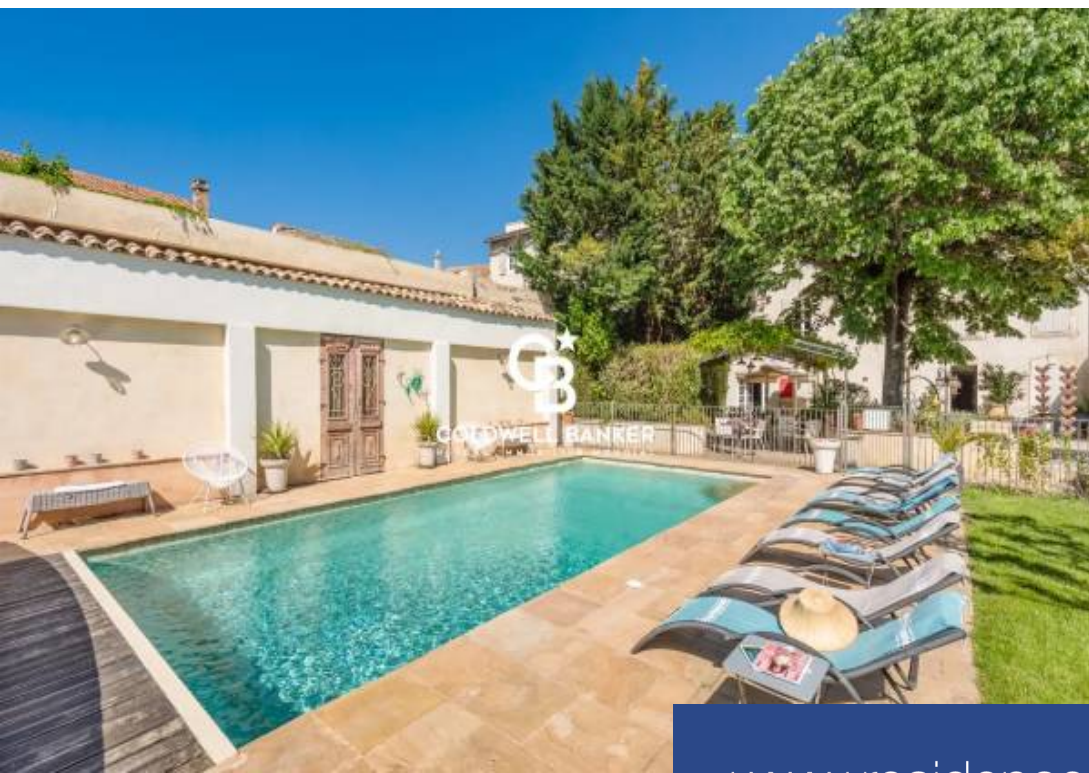

www.residences-immobilier.com