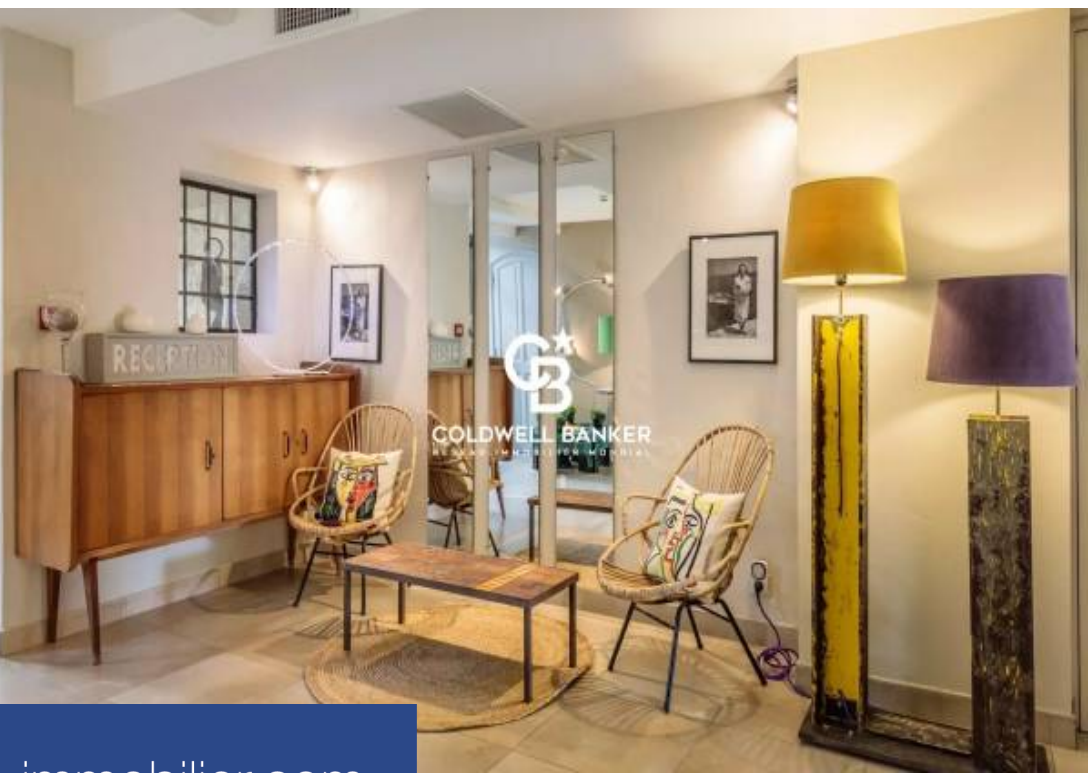

www.residences-immobilier.com