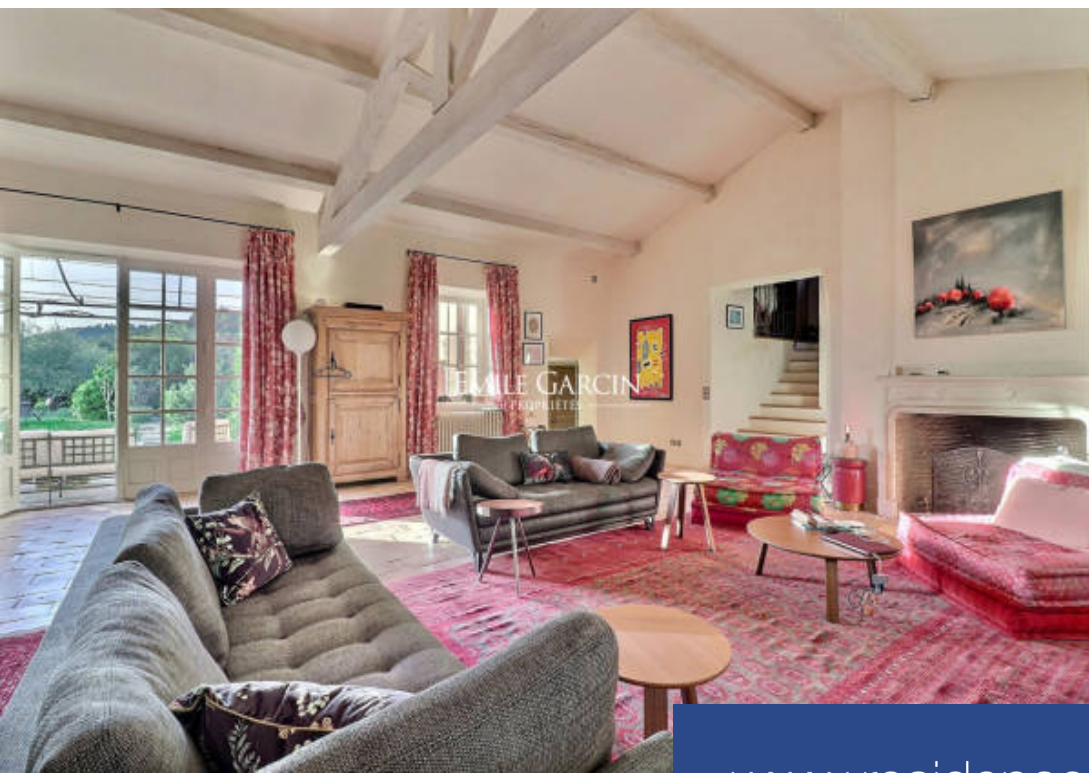

www.residences-immobilier.com