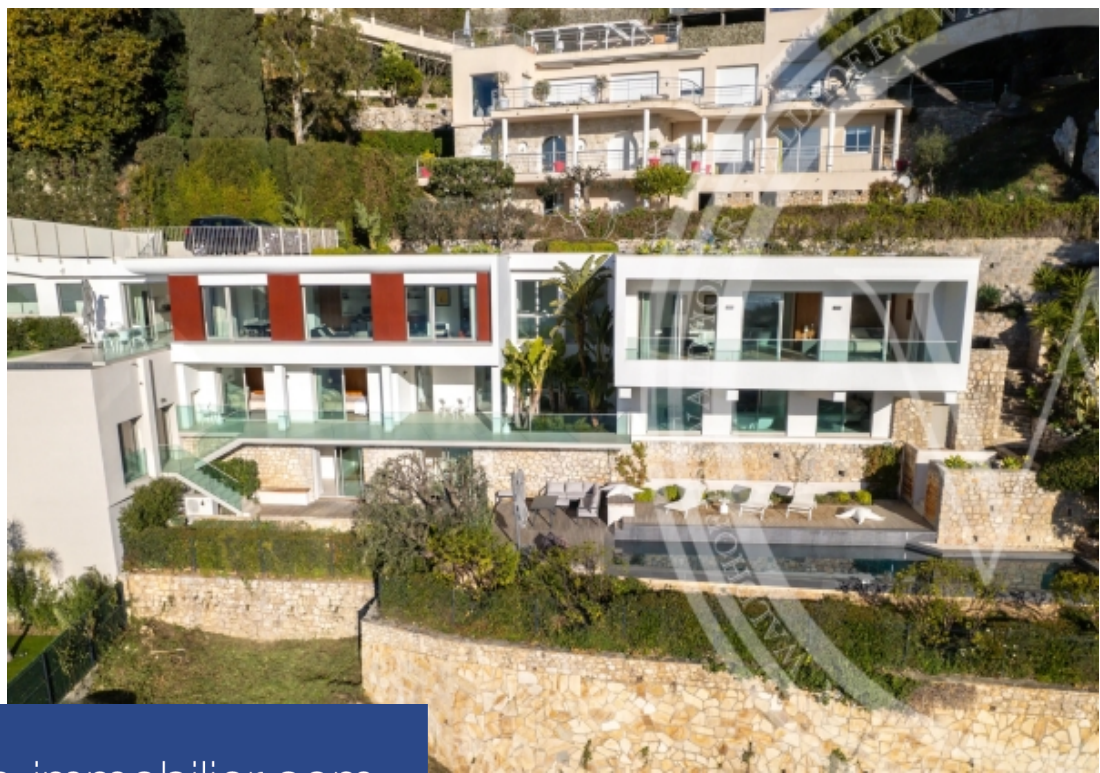

www.residences-immobilier.com