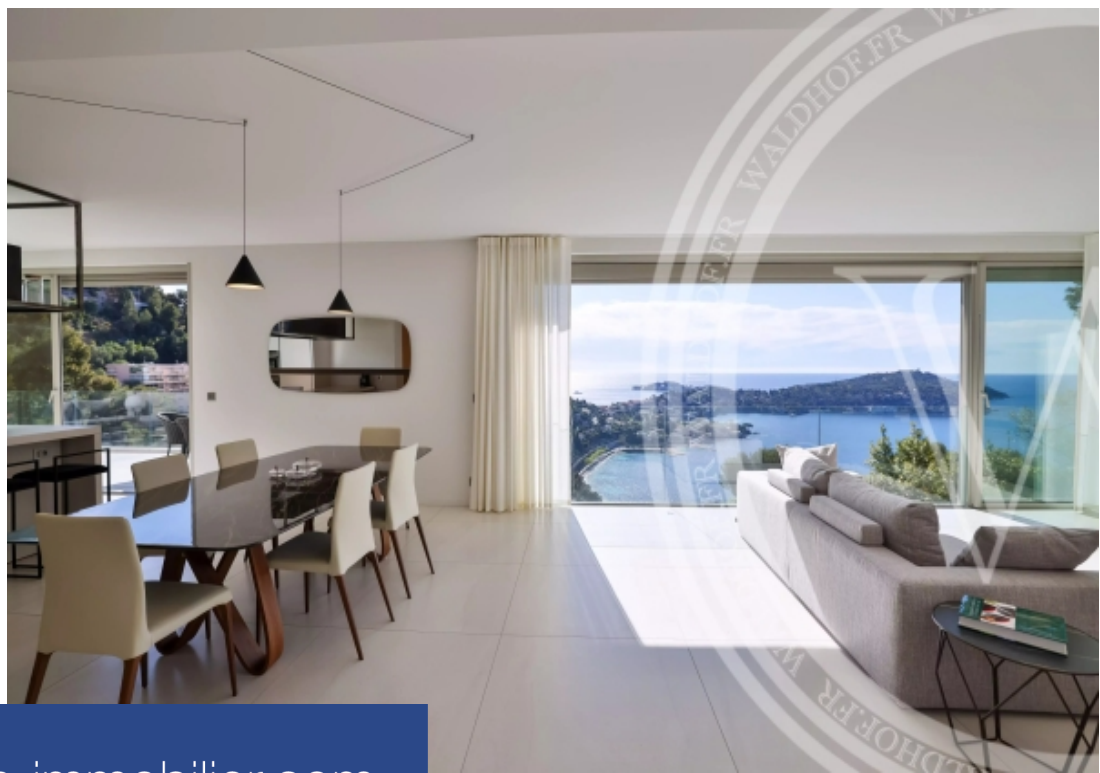

www.residences-immobilier.com