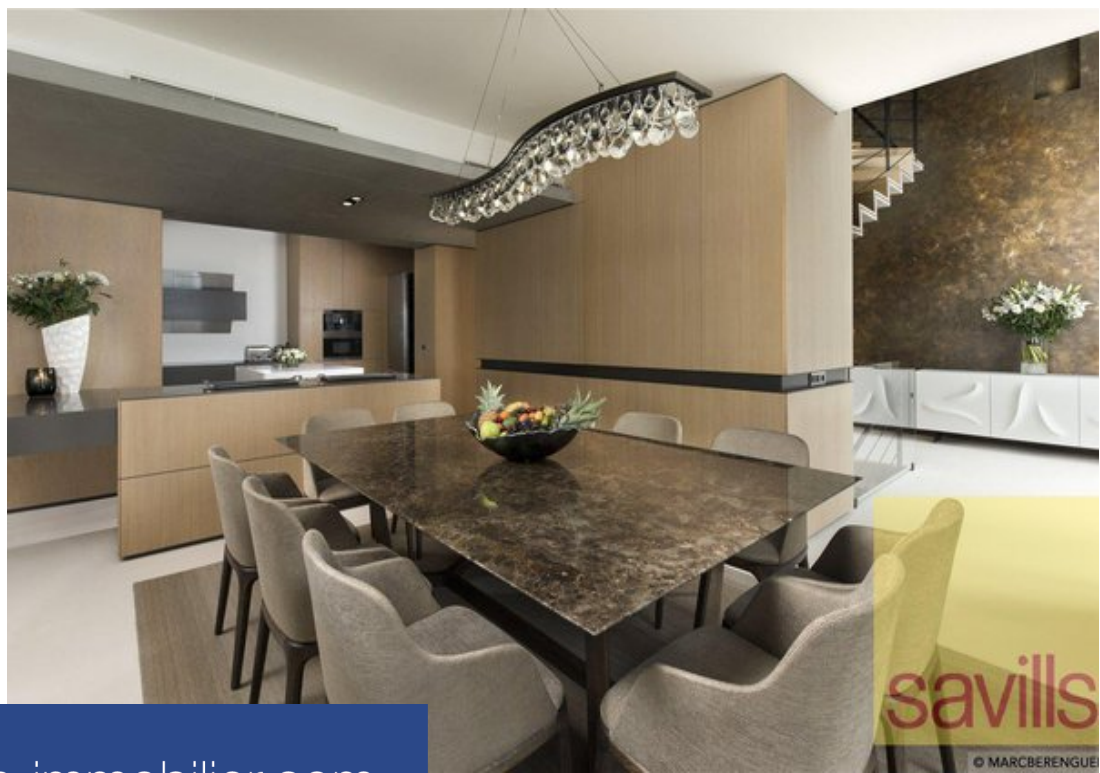

savills

savills

www.residences-immobilier.com

savills

savills