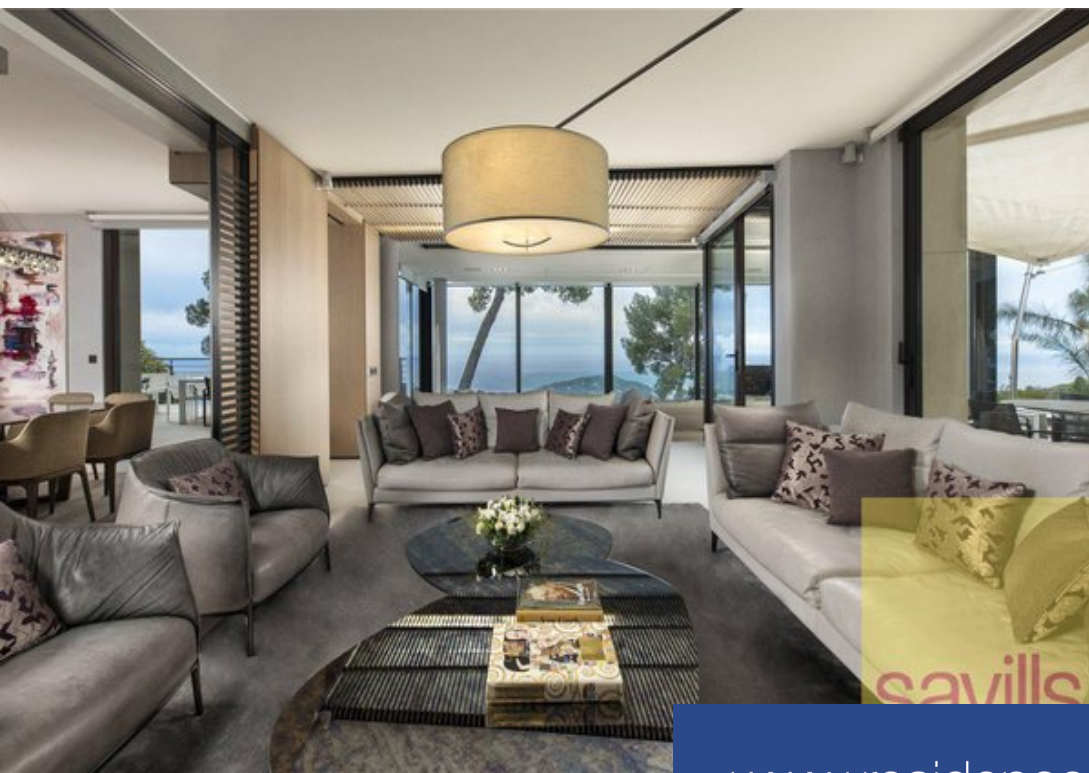

savills

savills

www.residences-immobilier.com

savills

savills