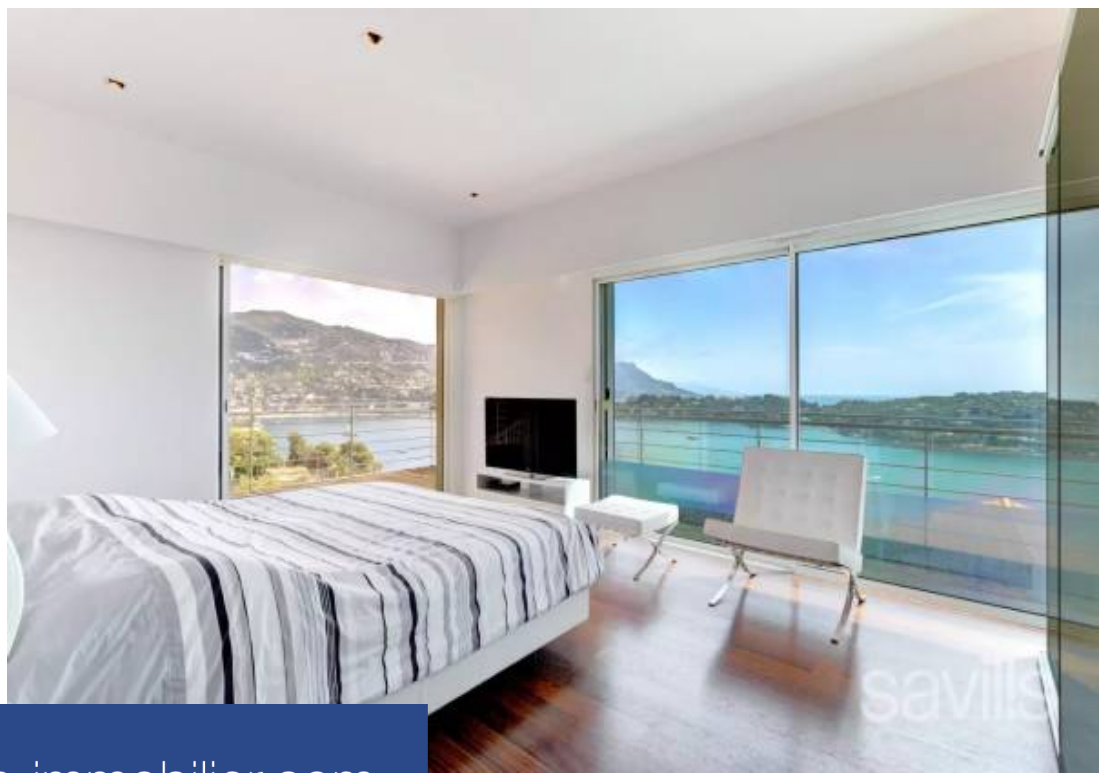

www.residences-immobilier.com