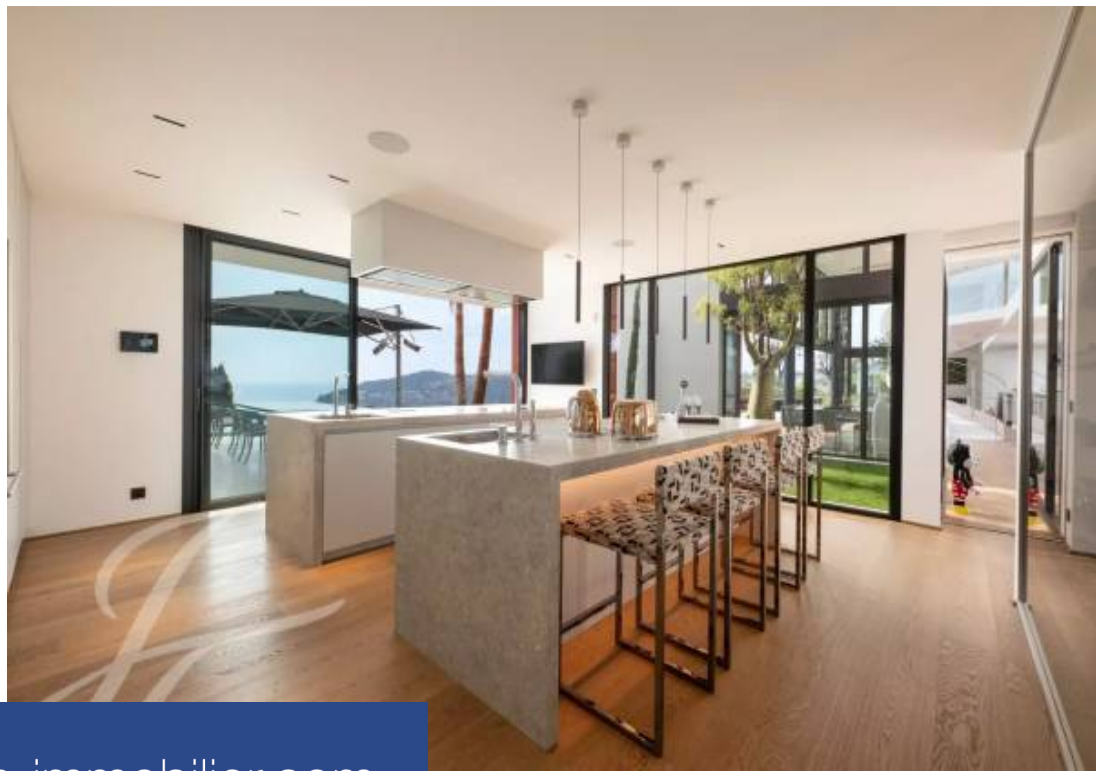

www.residences-immobilier.com