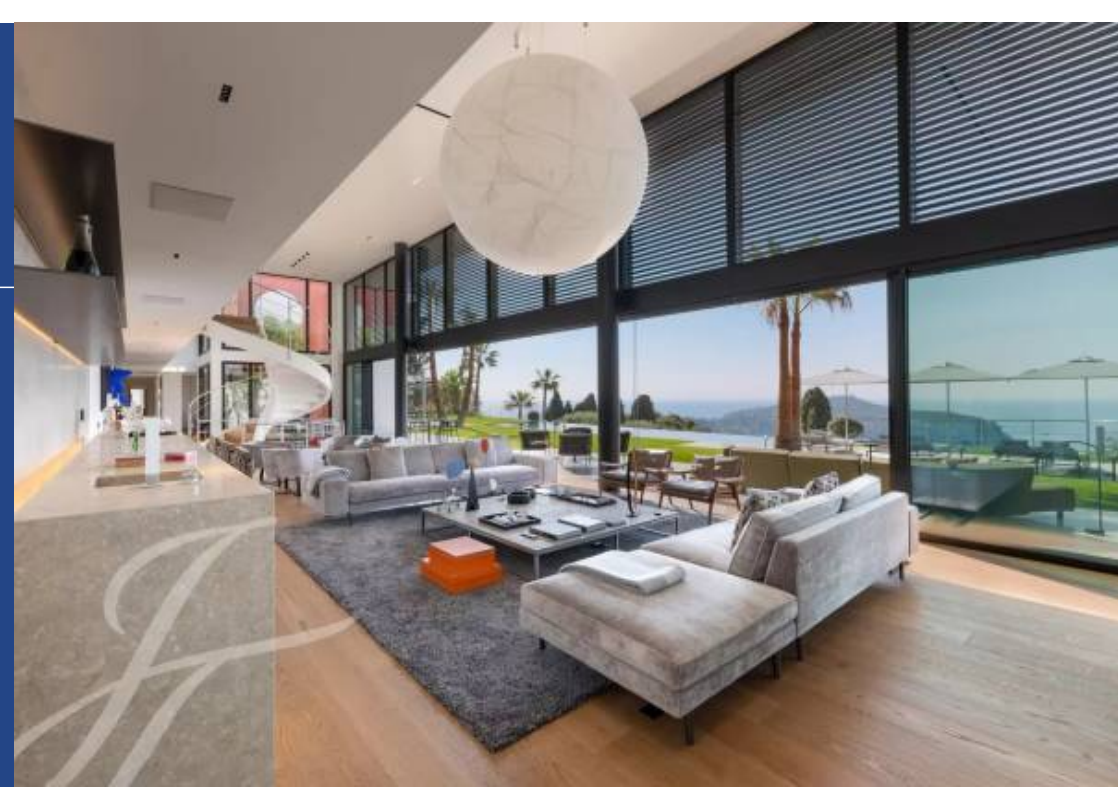

résidences immobilier

Cette propriété exceptionnelle située dans le quartier le plus prisé de Villefranche-sur-mer fait face à la baie et à la vieille ville de Villefranche-sur-Mer. A 5 minutes du centre ville et de Beaulieu-sur-mer. La villa principale et la maison d'amis, toutes d'eux à l'architecture contemporaine, offrent une surface totale de 1100 m2 et sont harmonieusement implantées sur un terrain plat de plus 4000 m2 entièrement réaménagé et complanté d'essences rares et méditerranéennes. La villa principale est une création unique et exclusive. Dessinée par un architecte de renom dans un style résolument ...

This exceptional property located in the most sought after area of Villefranche-sur-Mer faces the bay and the old town of Villefranche-sur-Mer. 5 minutes from downtown and Beaulieu-sur-Mer. The main villa and the guest house, all of them of contemporary architecture, offer a total surface of 1100 sqm and are harmoniously implanted on a flat land of more than 4000 m2 entirely landscaped and planted with rare and Mediterranean species. The main villa is a unique and exclusive creation. Designed by a renowned architect in a truly contemporary style, it combines noble and different materials such ...

JOHN TAYLOR CAP FERRAT

1 BIS AVENUE ALBERT 1ER - 06230 ST-JEAN-CAP-FERRAT

[Contacter l'agence](#)