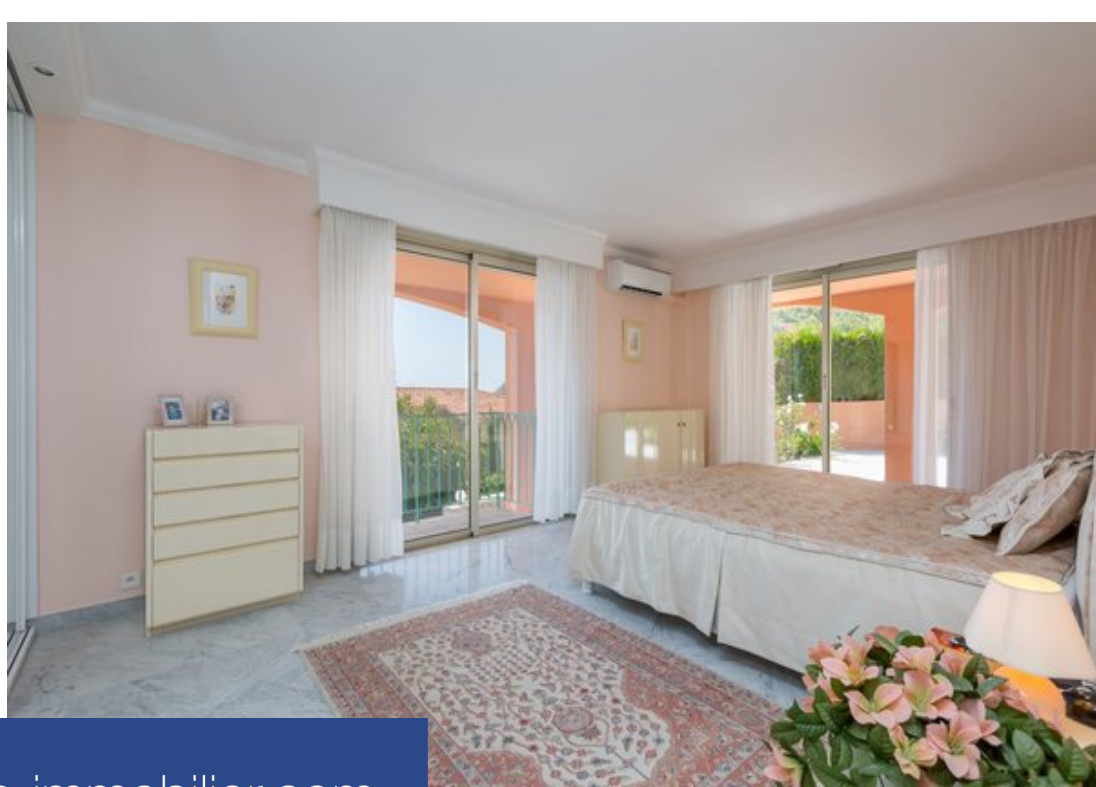

www.residences-immobilier.com