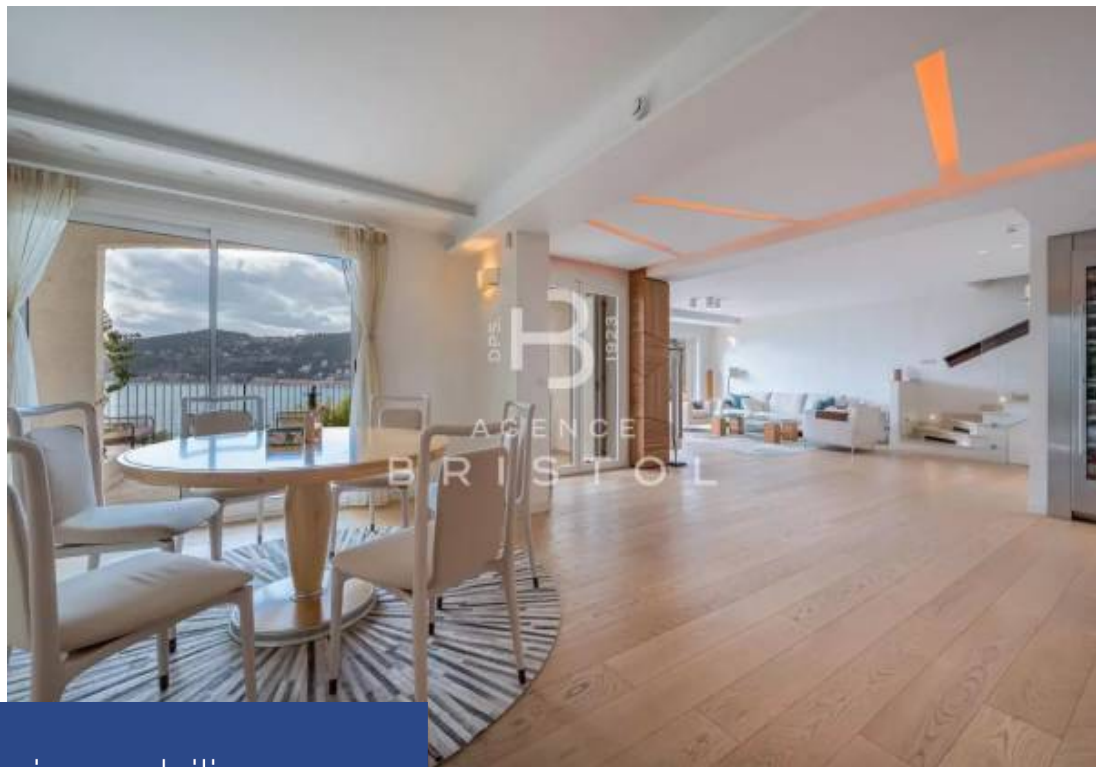

www.residences-immobilier.com