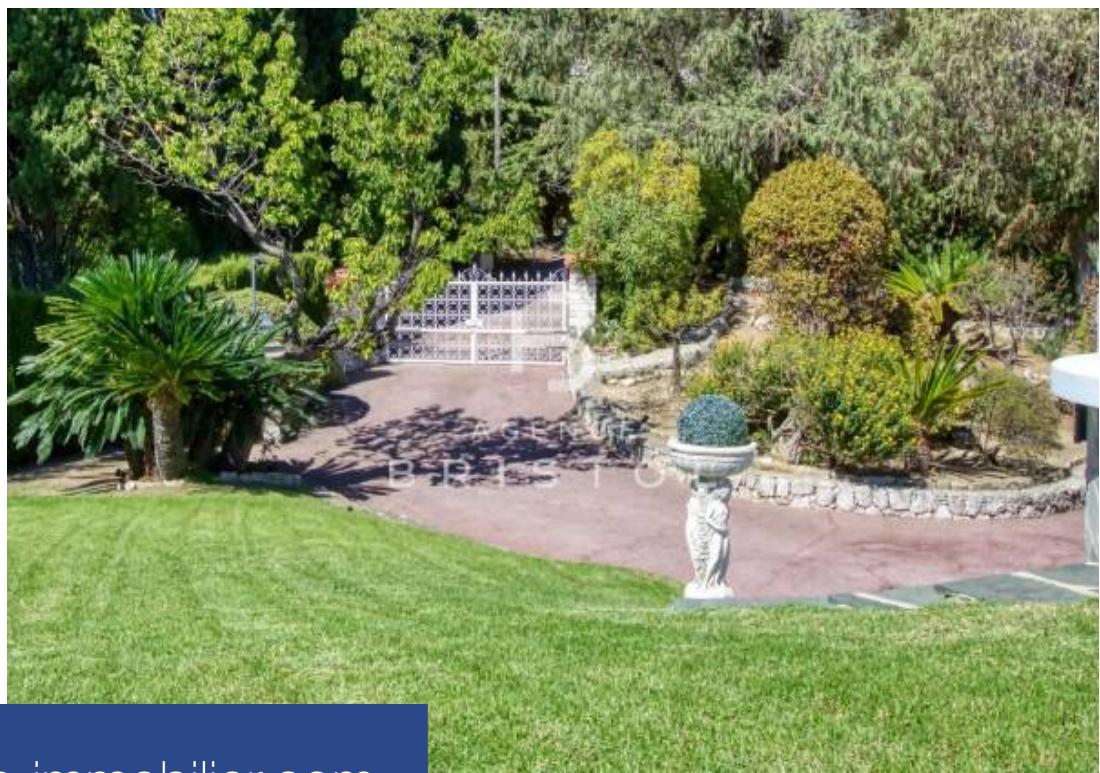

www.residences-immobilier.com