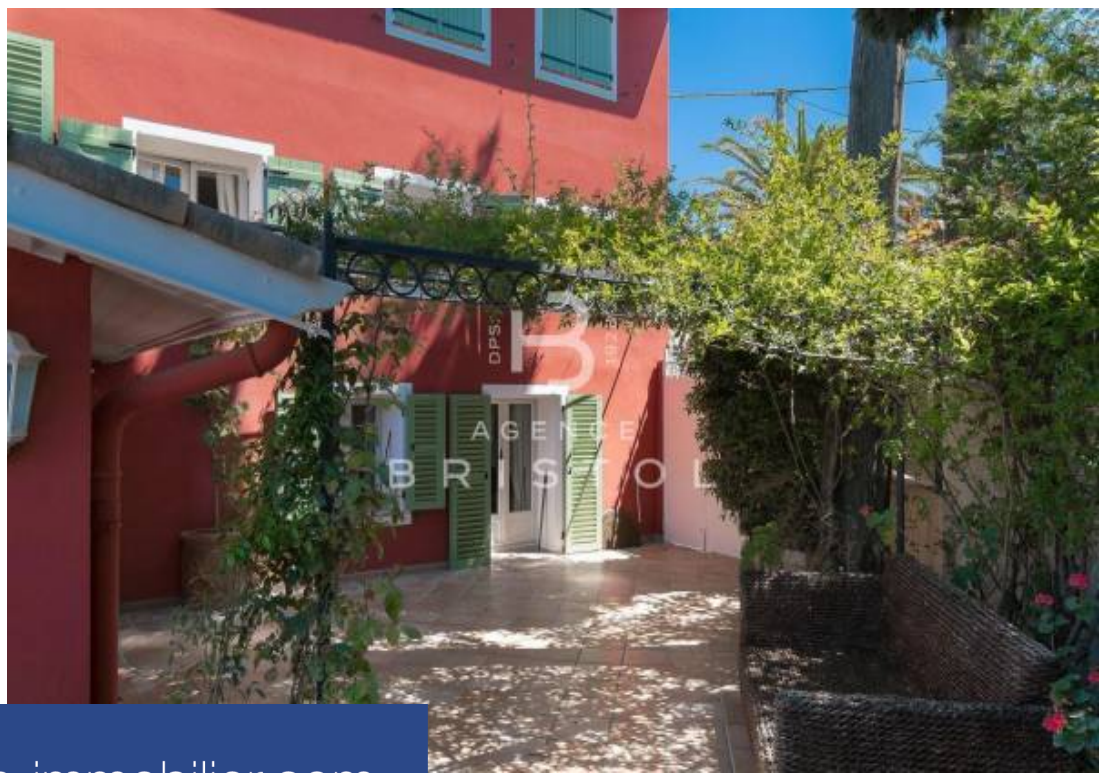

www.residences-immobilier.com