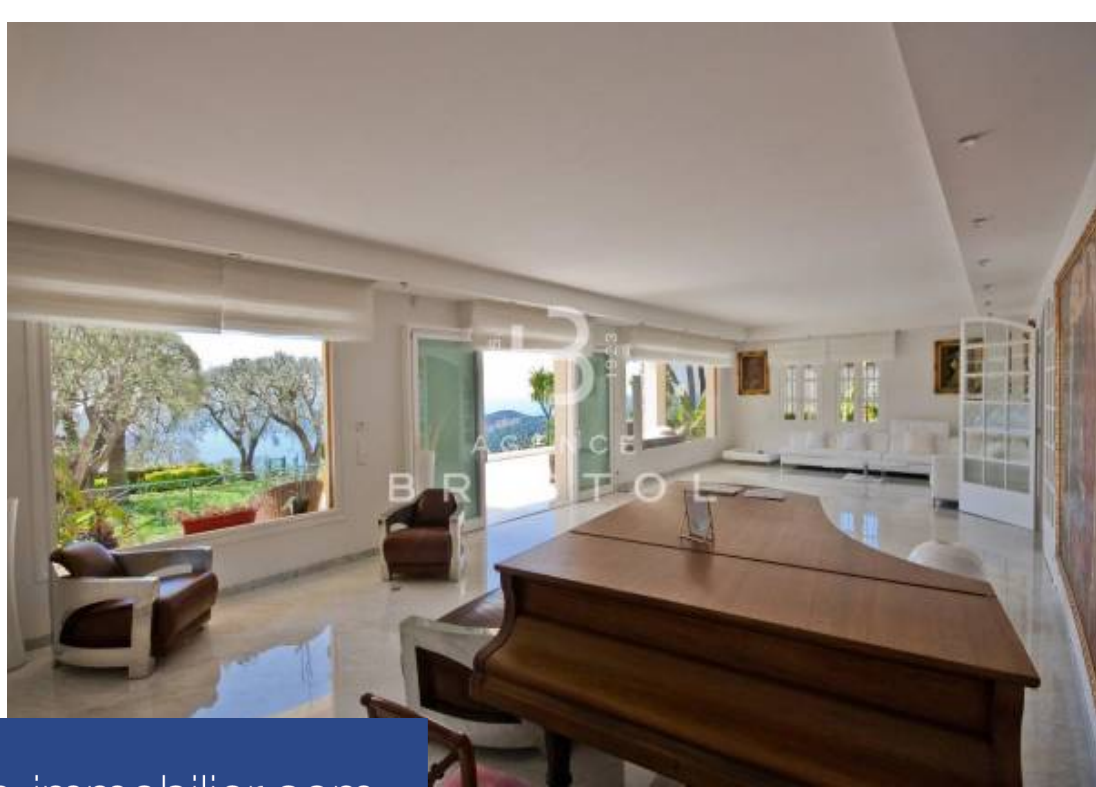

www.residences-immobilier.com