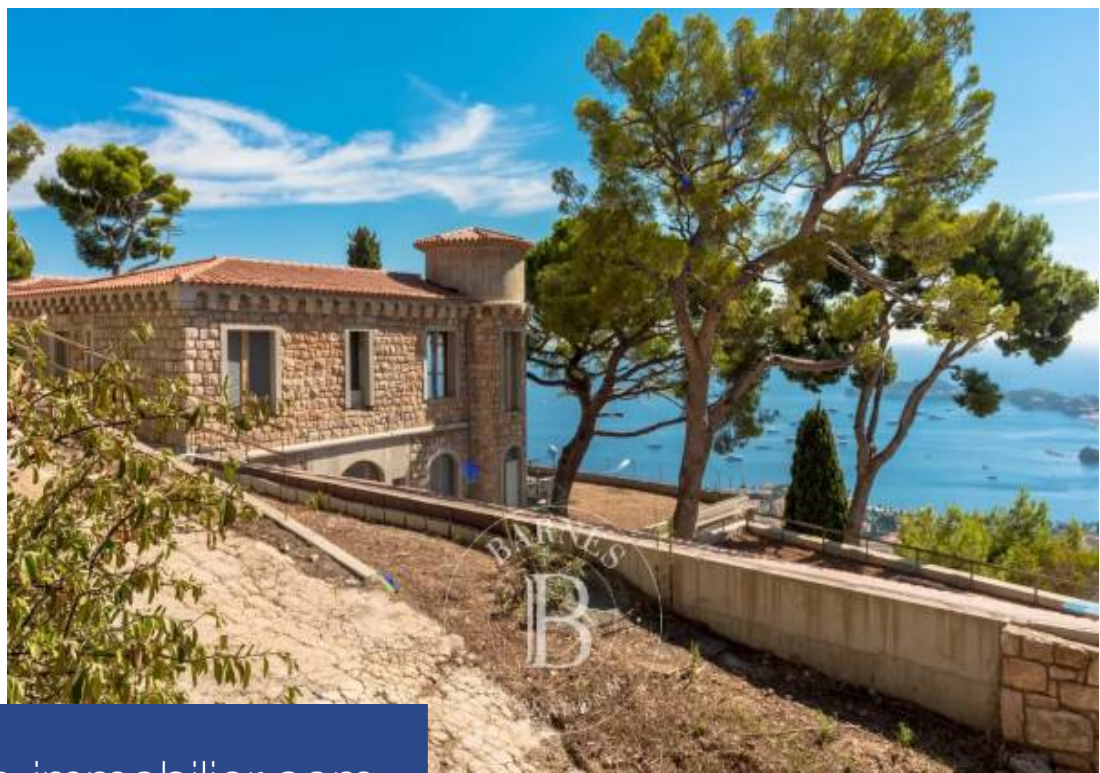

www.residences-immobilier.com