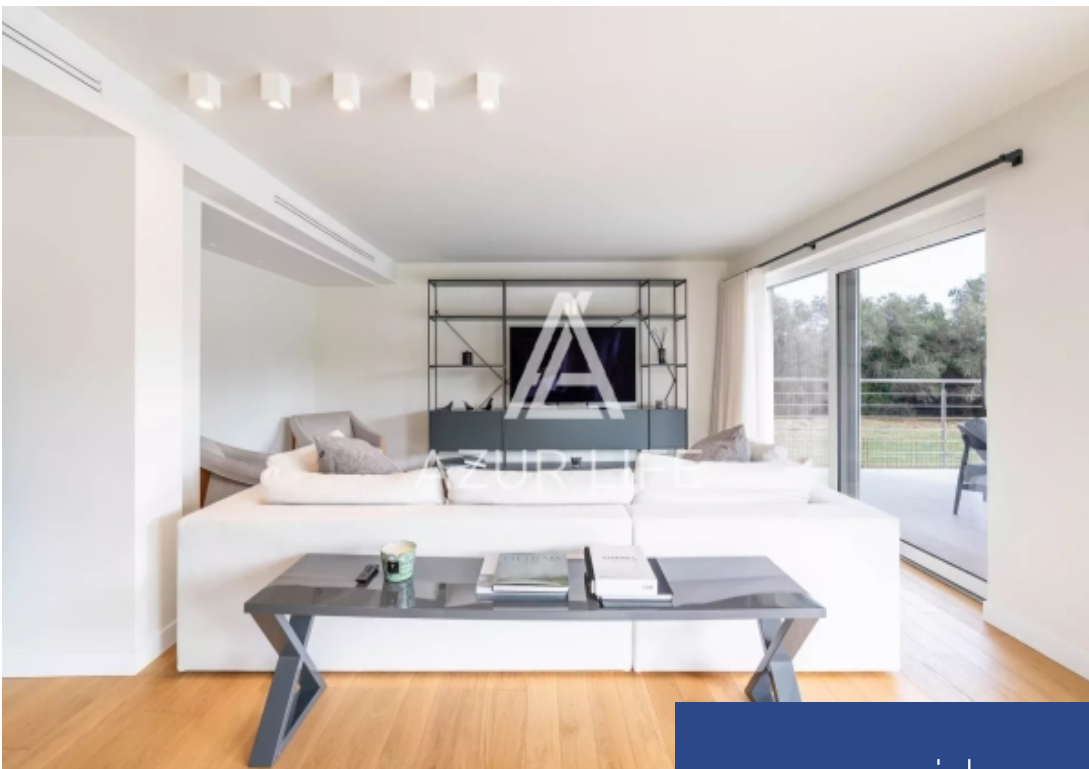

www.residences-immobilier.com