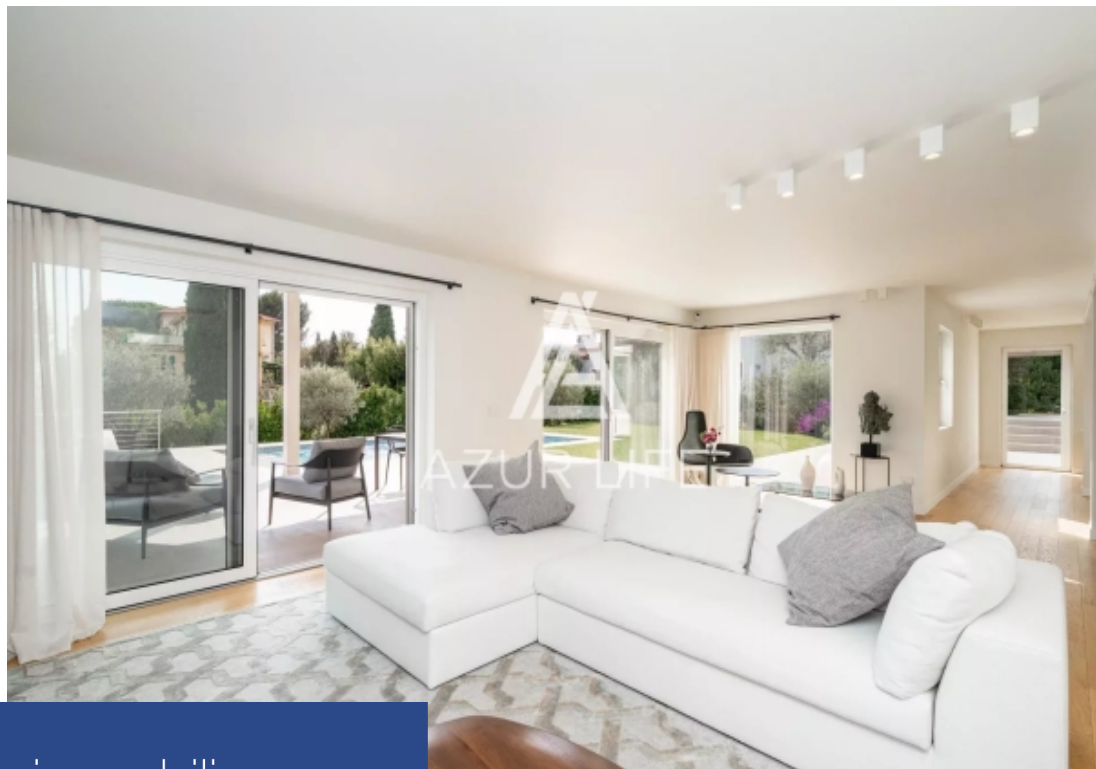

www.residences-immobilier.com