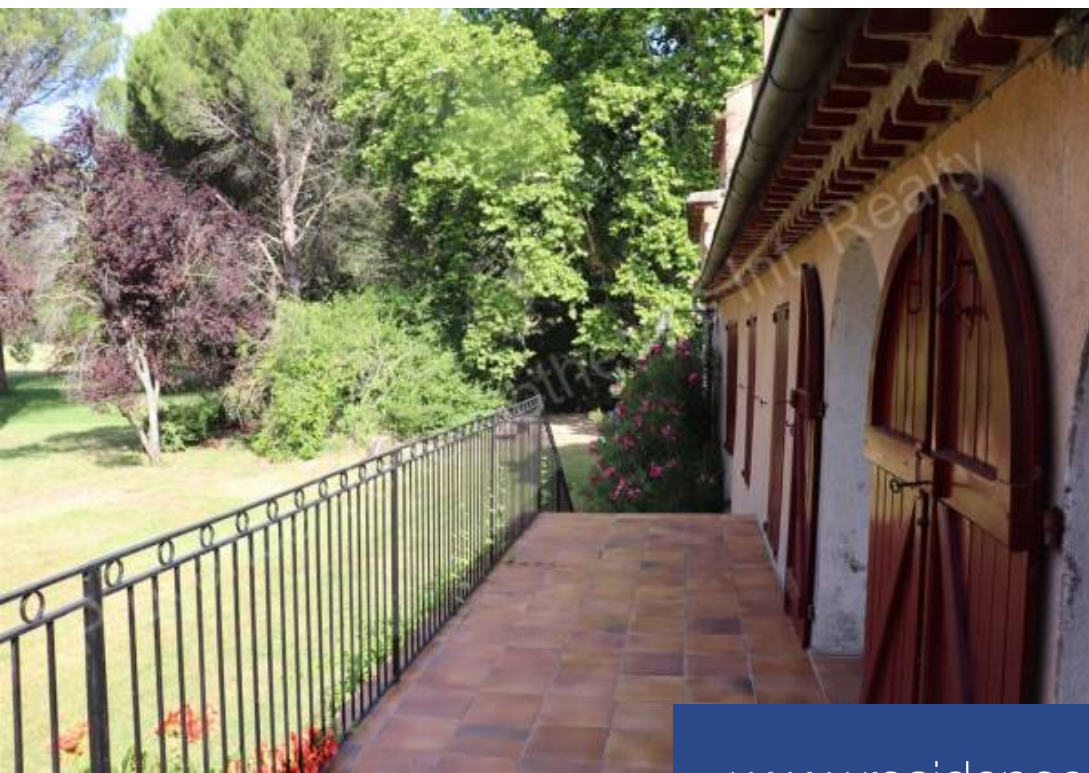

www.residences-immobilier.com