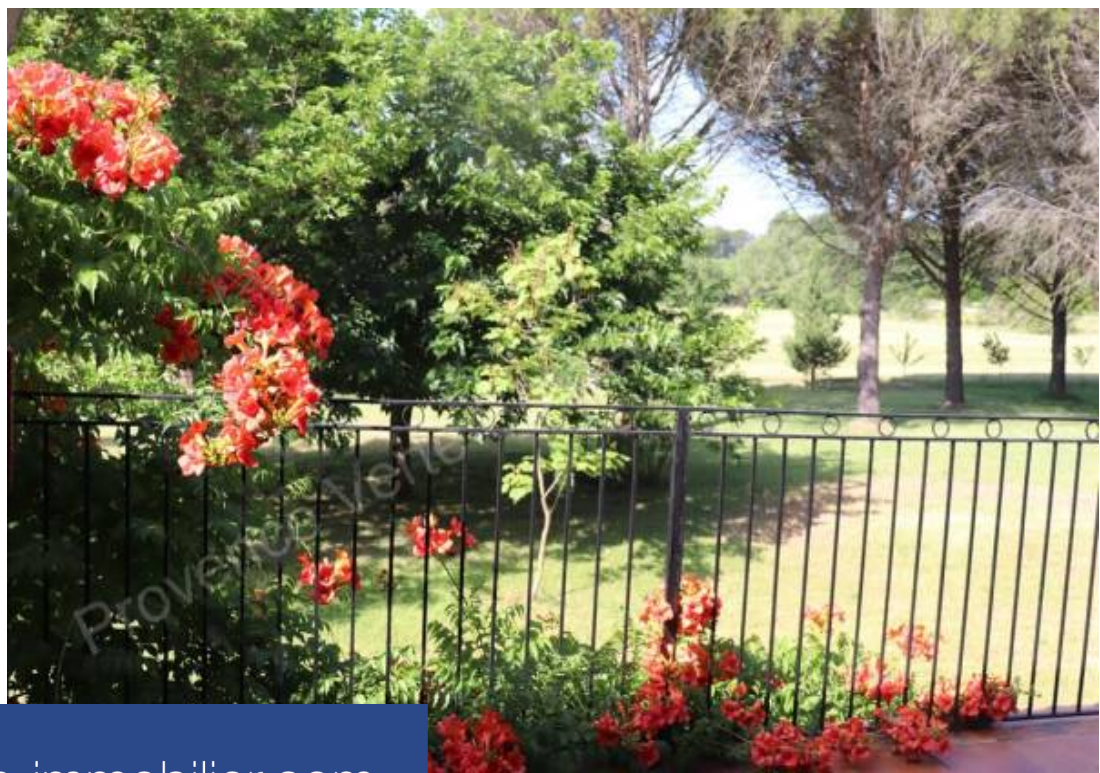

www.residences-immobilier.com