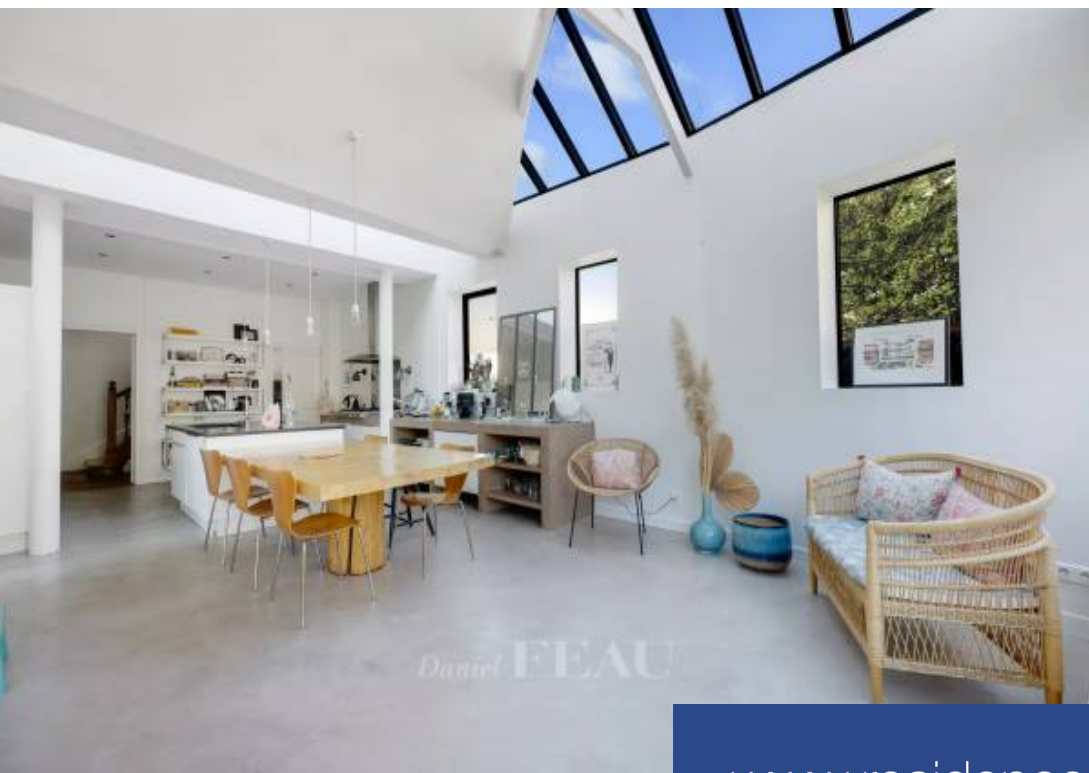

www.residences-immobilier.com