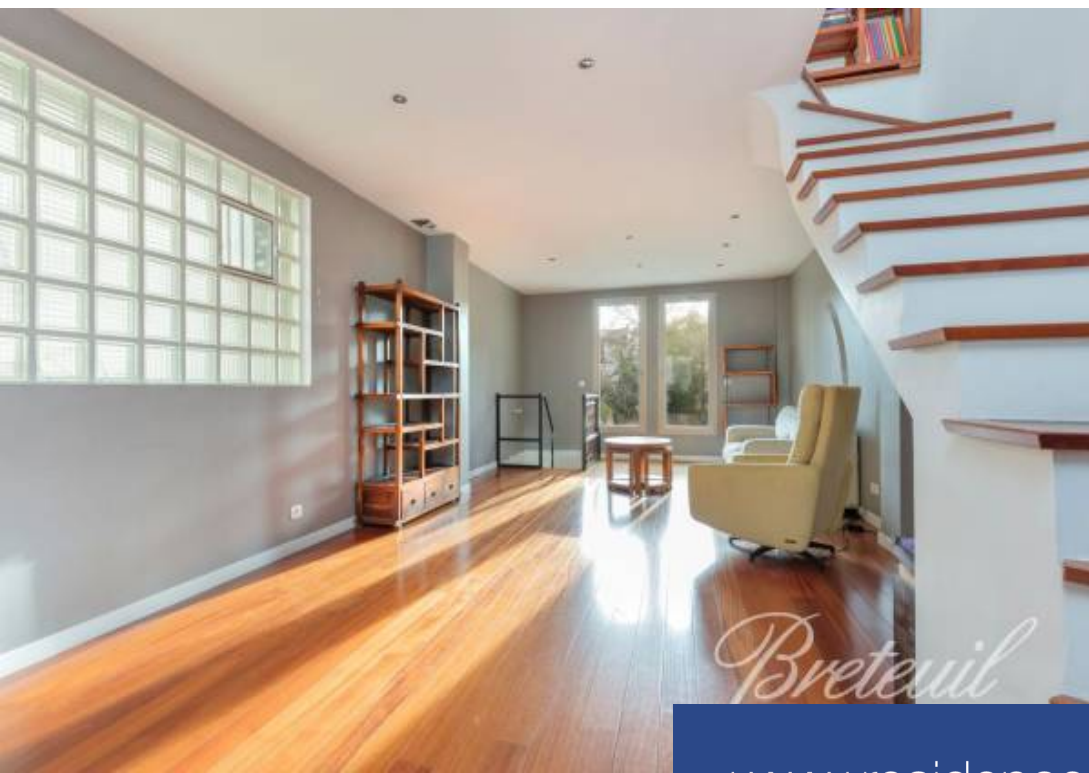

Breteuil

Breteuil

www.residences-immobilier.com

Breteuil

Breteuil