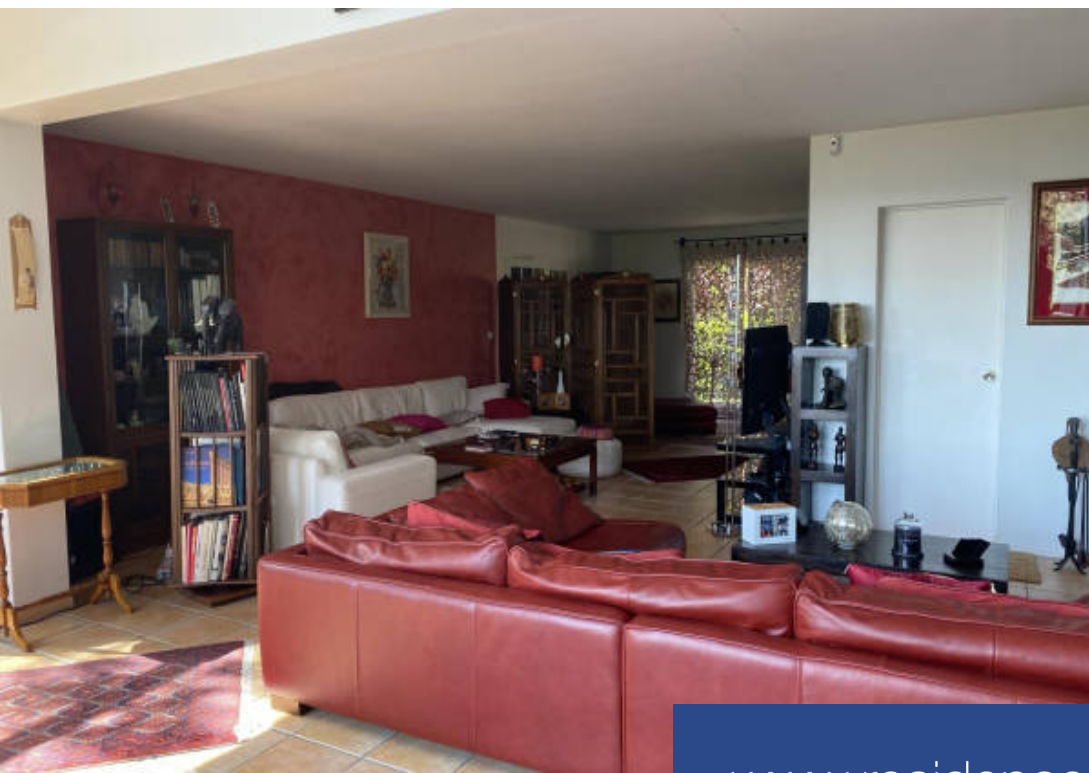

www.residences-immobilier.com