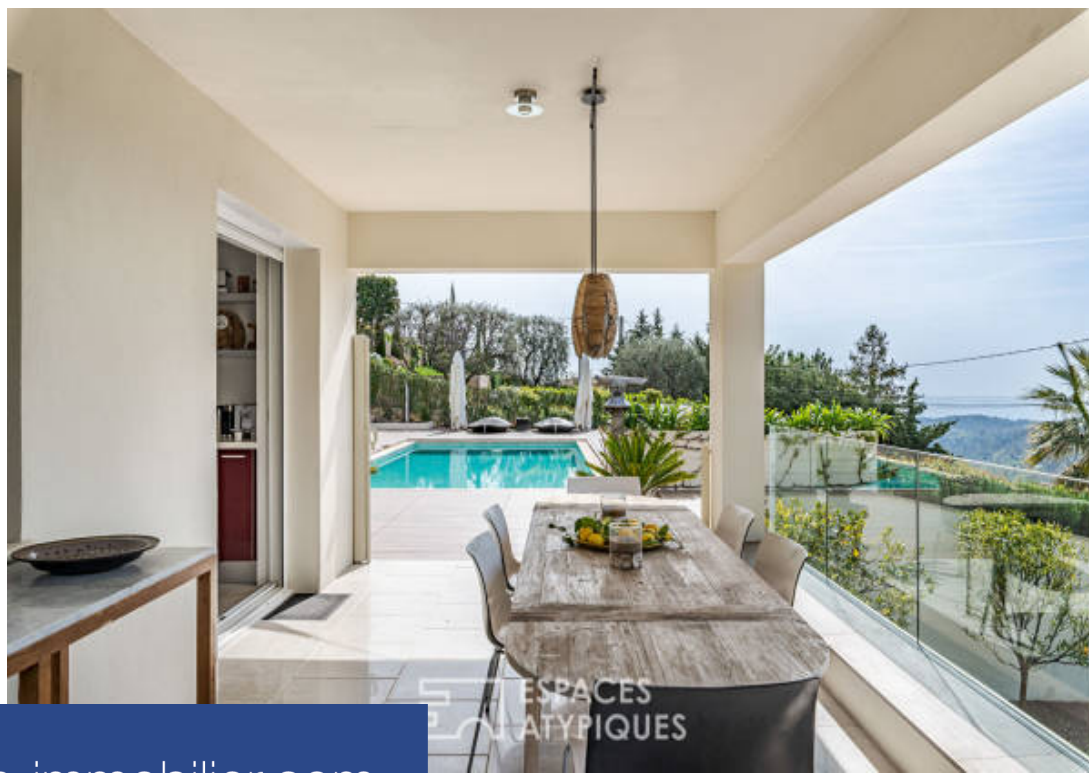

www.residences-immobilier.com