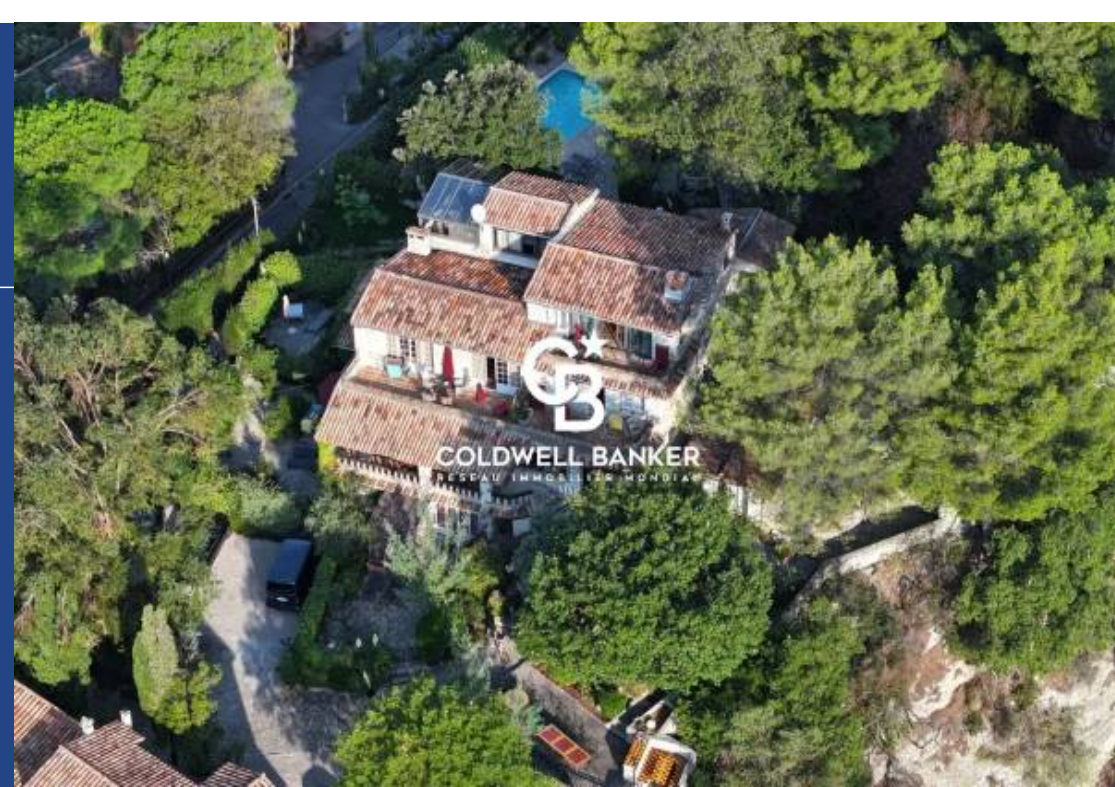

résidences immobilier

À proximité du cœur de Vence, nichée dans un quartier résidentiel paisible et préservé, se trouve la somptueuse « Villa Vivendi », une bastide en pierre datant des années 40 s'étendant sur 610m², idéale pour les investisseurs. Dotée de 11 appartements exquis destinés à la location saisonnière, chaque résidence, finement décorée, offre un espace extérieur privé ainsi qu'un emplacement de stationnement. Orientés plein Sud ou Ouest, ces logements bénéficient d'un ensoleillement optimal, invitant les hôtes à savourer pleinement leur séjour. Érigée sur un terrain d'environ 4860m², la « Villa ...

Near the heart of Vence, nestled in a peaceful and preserved residential area, lies the splendid "Villa Vivendi," a 1940s stone bastide spanning 610m², ideal for investors. With 11 exquisite apartments designed for seasonal rental, each finely decorated residence offers a private outdoor space and a parking spot. Oriented to the South or West, these accommodations enjoy optimal sunlight, inviting guests to fully savor their stay. Situated on a plot of approximately 4860m², the "Villa Vivendi" features refined common areas including a boutique, a lounge, a professional kitchen, and a heated ...

COLDWELL BANKER STANDING REALTY

11 rue Chauvain - 06000 NICE

Contactez l'agence

Voir tous les biens de cette agence