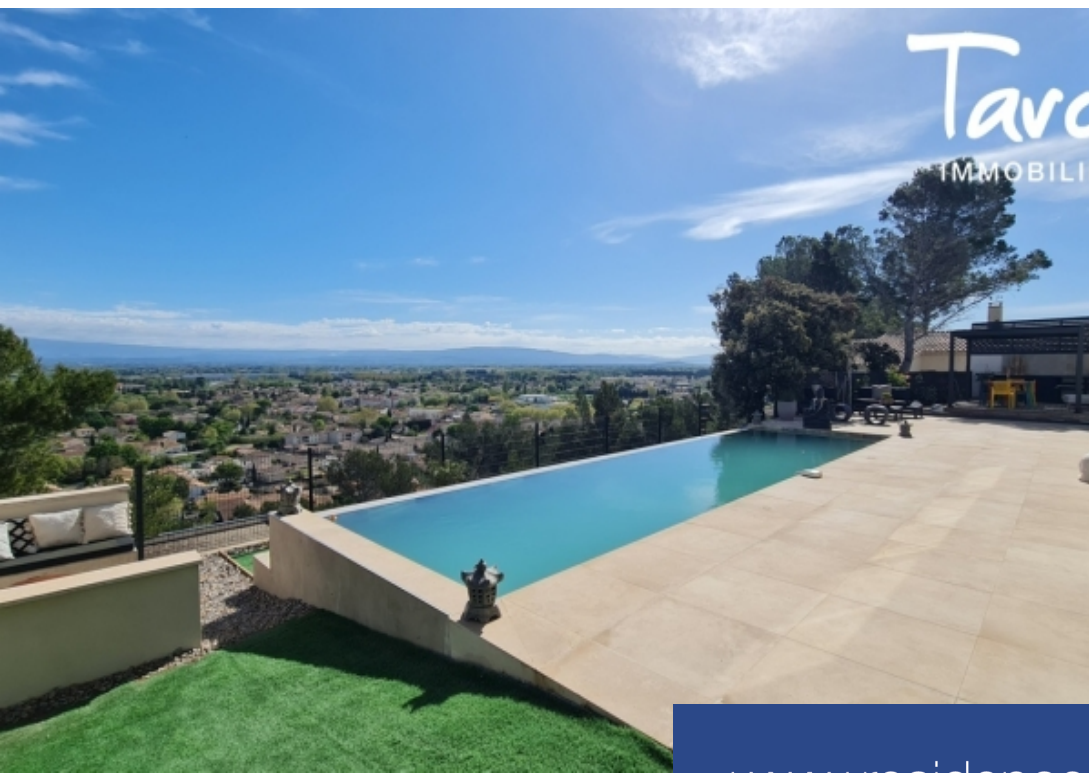

www.residences-immobilier.com