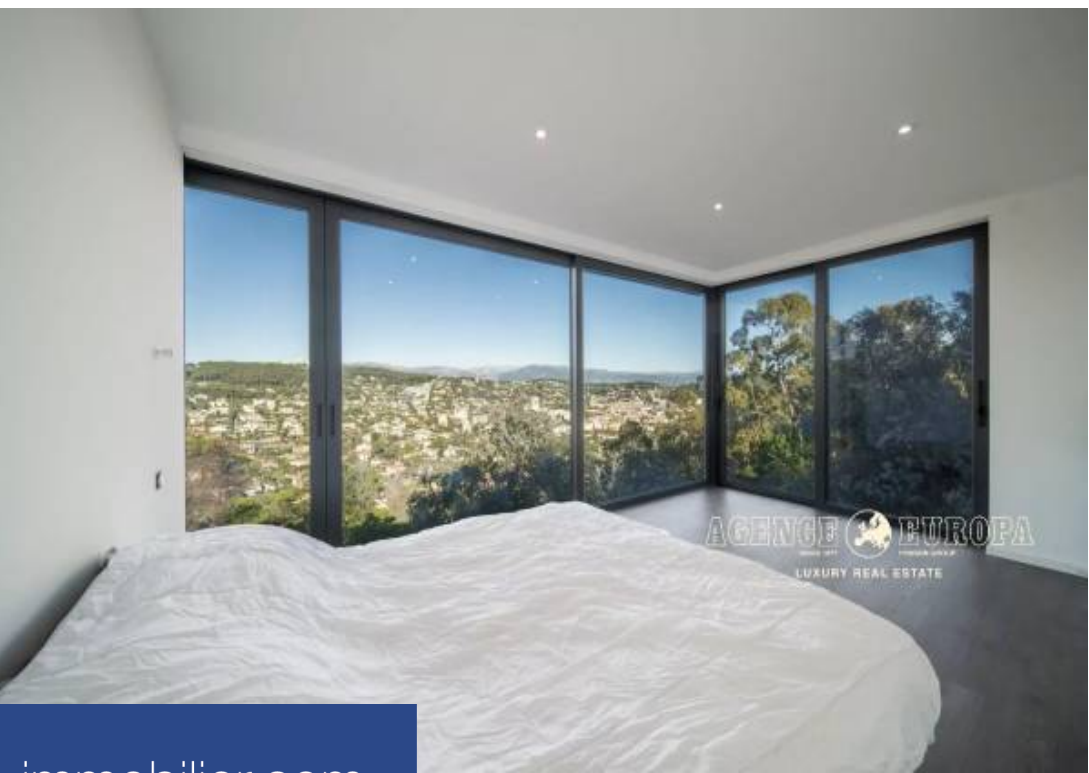

www.residences-immobilier.com