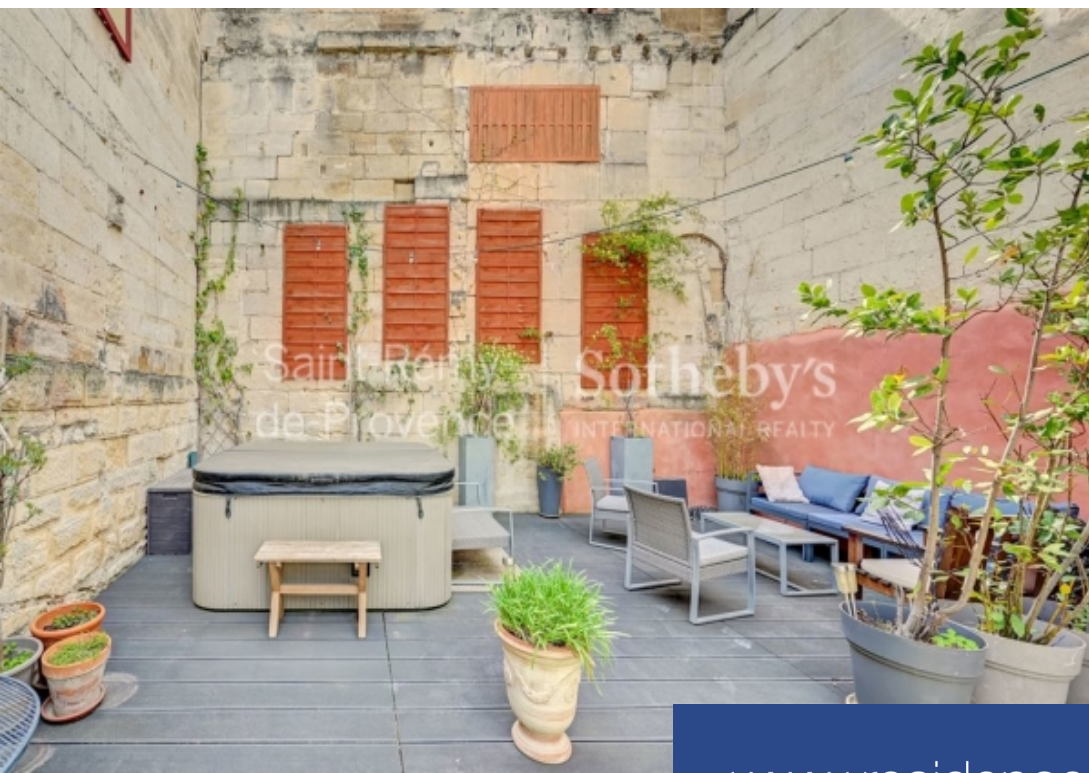

www.residences-immobilier.com