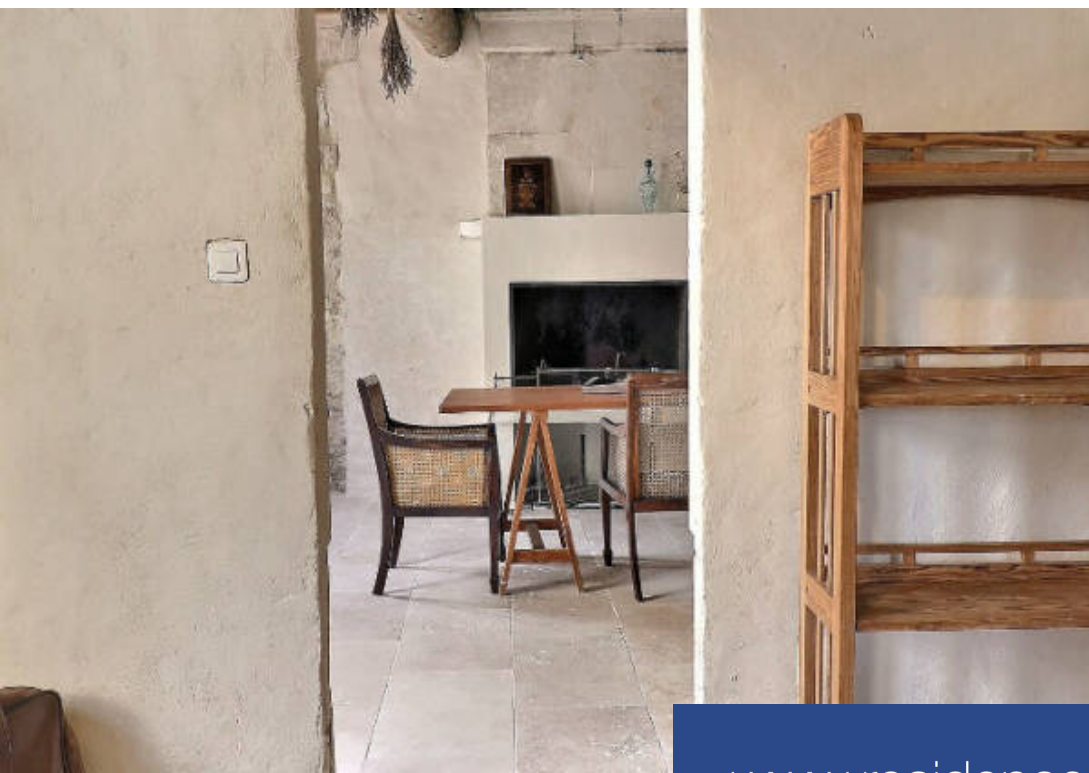

www.residences-immobilier.com