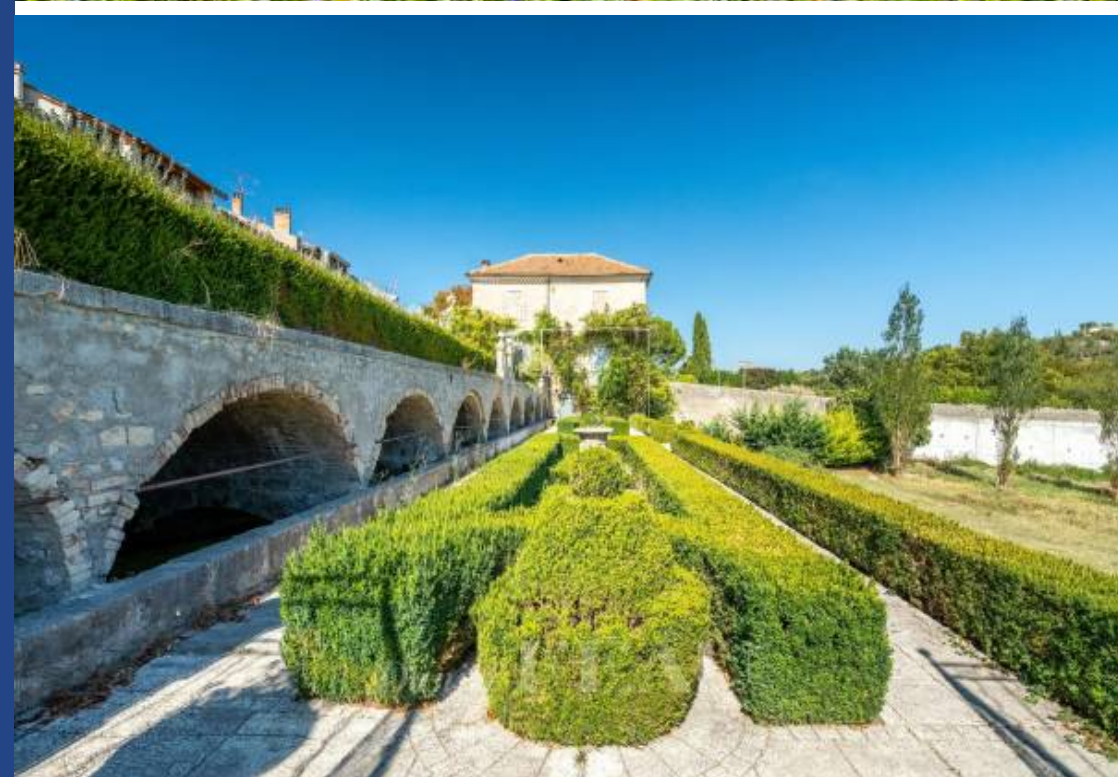

résidences immobilier

Idéalement situé, entre le Parc Naturel du Luberon et celui du Verdon, à 50 minutes au nord-est d'Aix-en-Provence et à proximité du plateau de Valensole célèbre pour ses magnifiques champs de lavandes et d'amandiers. Au calme, la propriété se répartit en plusieurs bâtis dont un Château non classé MH trouvant ses origines au 17ème siècle et remanié au 19ème dans le respect de l'architecture provençale classique. L'ensemble, implanté sur un jardin magnifiquement dessiné de près de 6 600 m2 développe plus de 1000 m2 de surface dont 870 m2 restaurés, des annexes et dépendances à réhabiliter et ...

This peaceful property is in a prime location between the Luberon and Verdon Nature Parks 50 minutes north-east of Aix en Provence, and near the Valensole plateau renowned for its magnificent fields of lavender and almond trees. It comprises several buildings including a chateau with 17th century origins (unlisted) which was remodelled in the 19th century in a typical local architectural style. Set in about 6600 sqm of beautiful grounds, it offers over 1000 sqm of floor space of which 870 sqm have been restored, as well as annexes to renovate. The ensemble comprises a 526 sqm main house, a 96.50 ...

DANIEL FEAU LUBERON & ALPILLES

4 rue du Grand Pré - 84160 LOURMARIN

Contactez l'agence

Voir tous les biens de cette agence