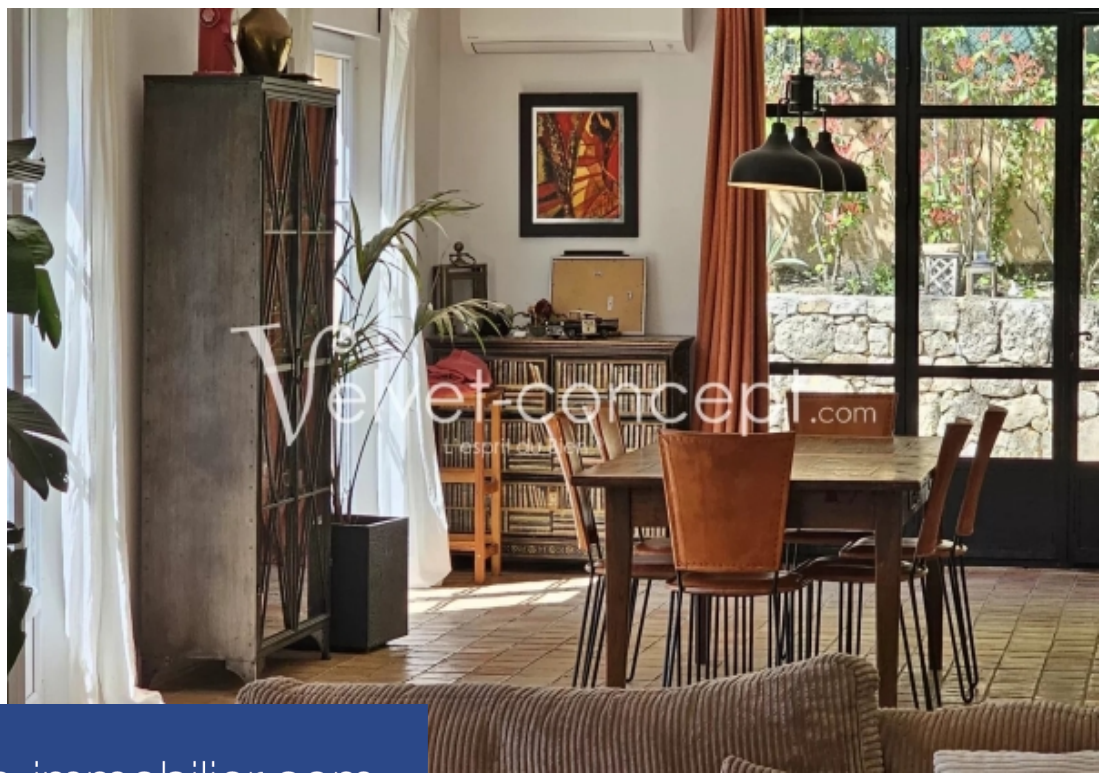

www.residences-immobilier.com