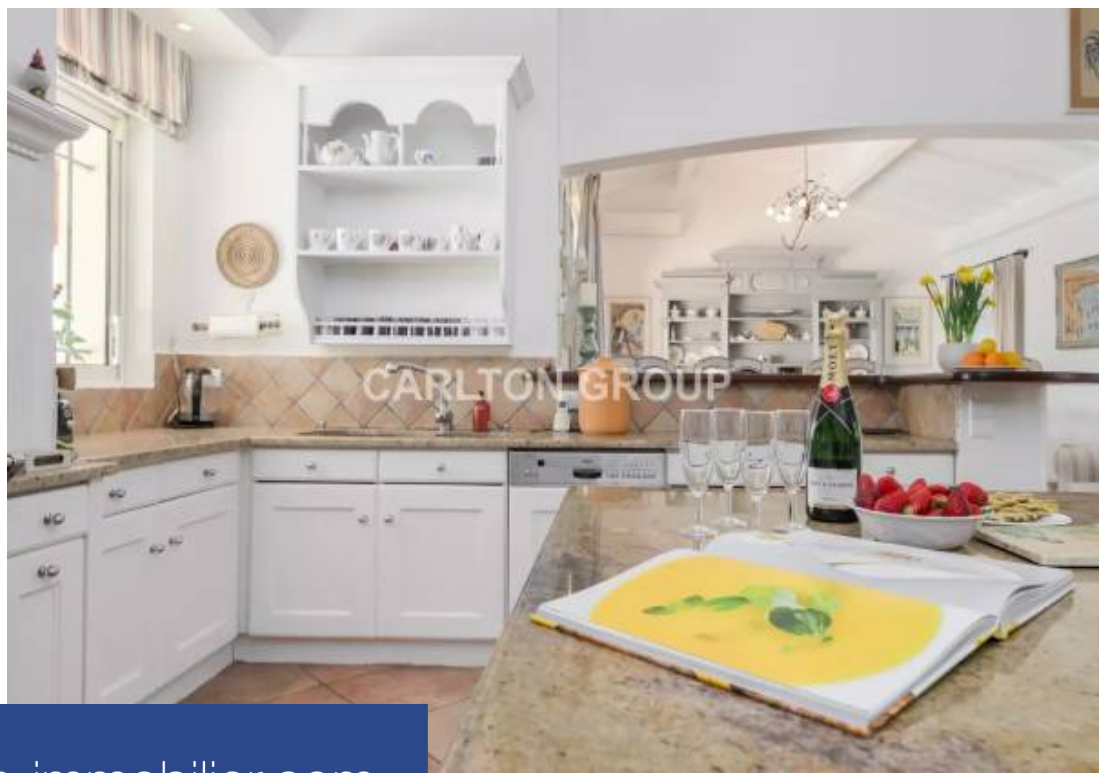

www.residences-immobilier.com