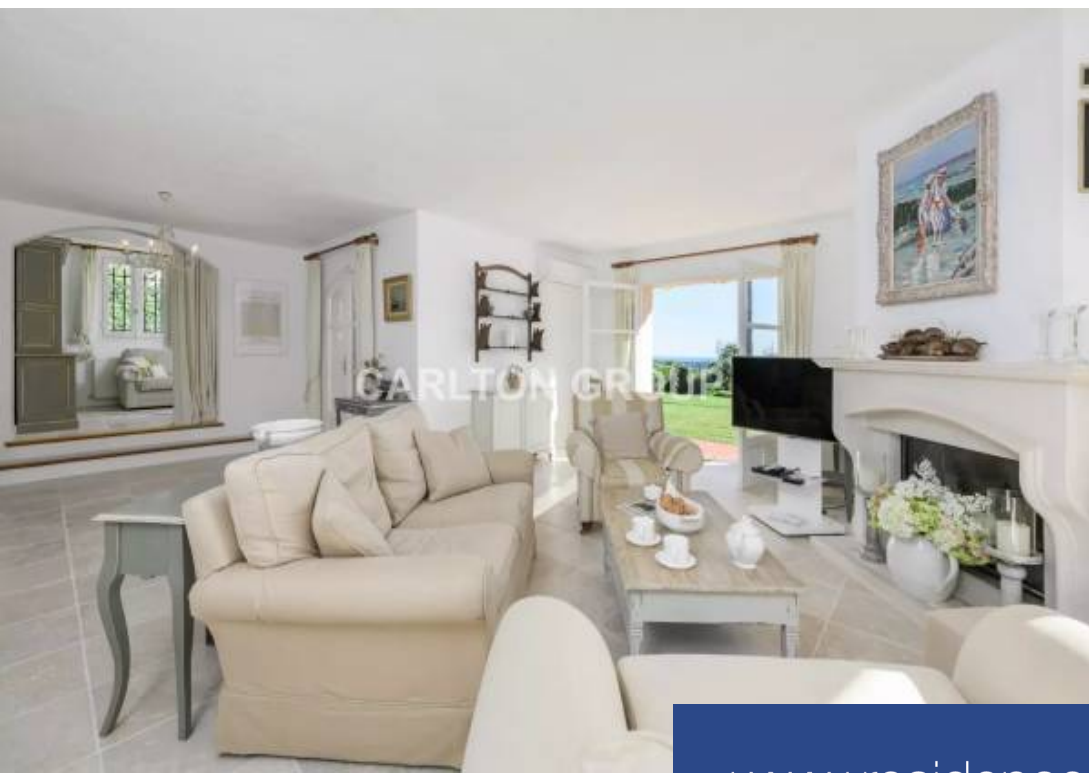

www.residences-immobilier.com