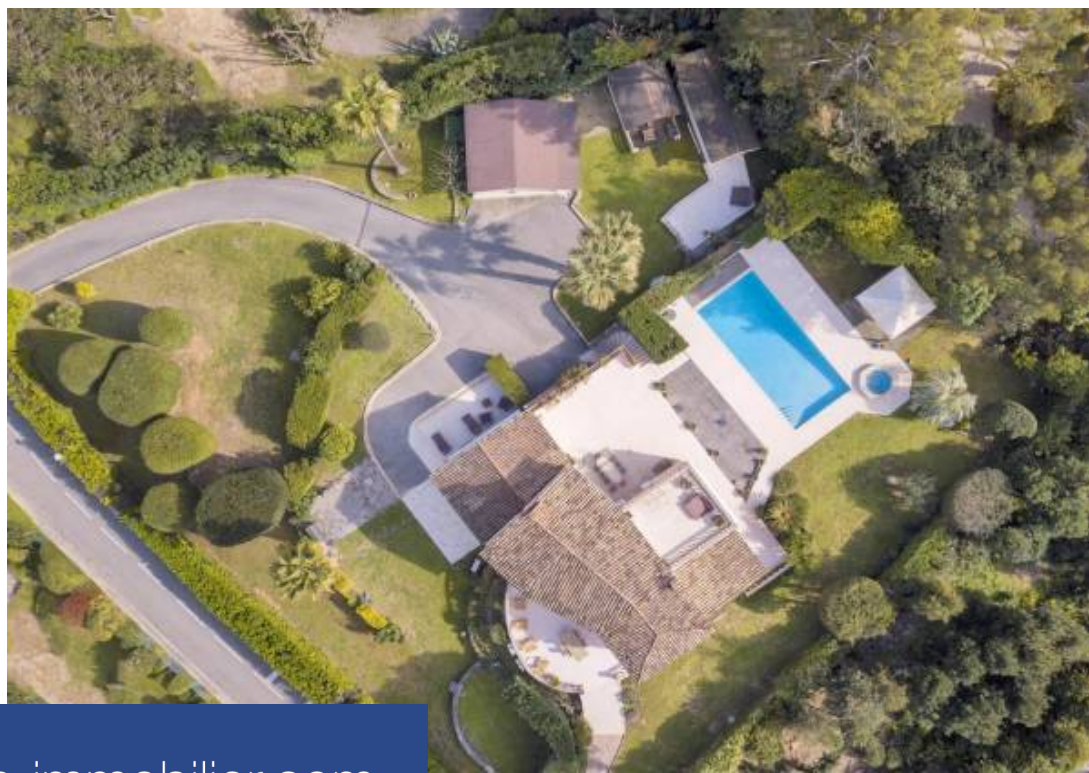

www.residences-immobilier.com