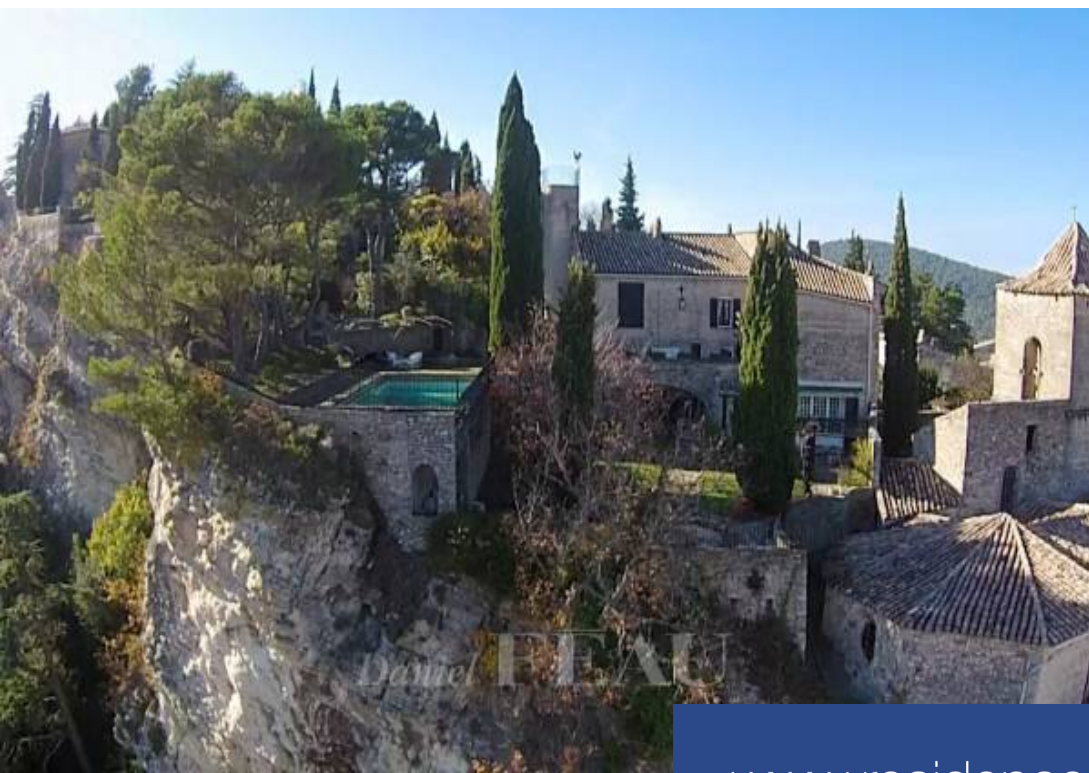

www.residences-immobilier.com