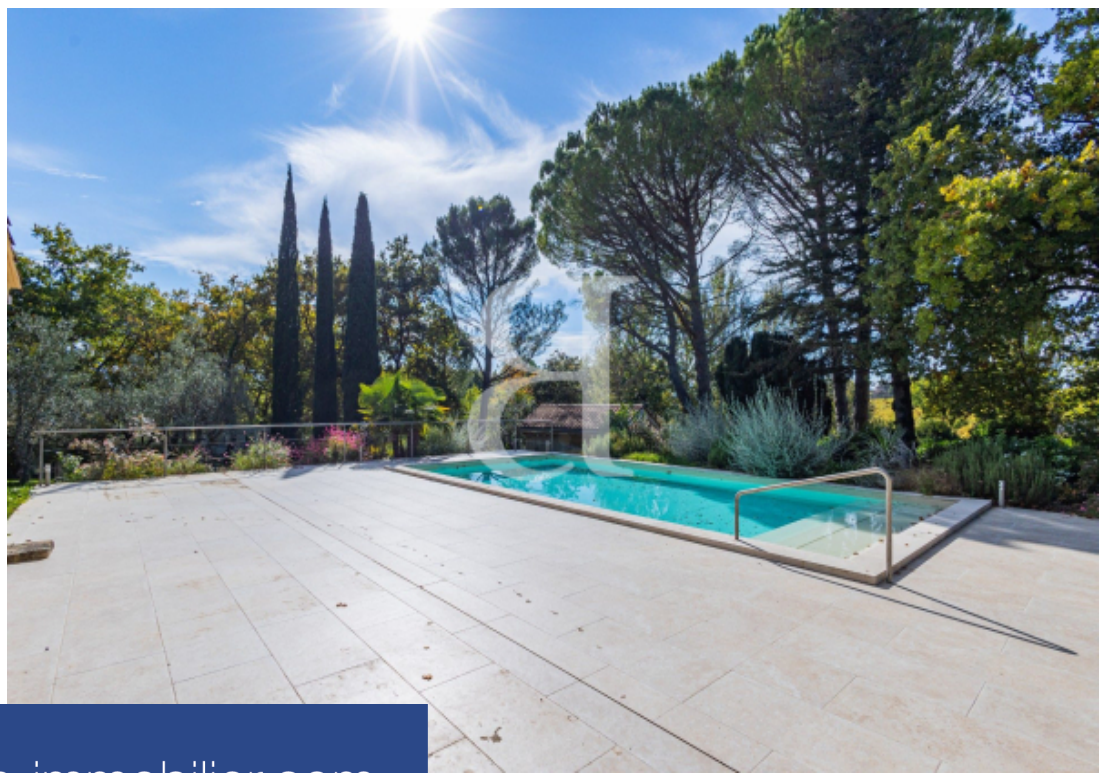

www.residences-immobilier.com