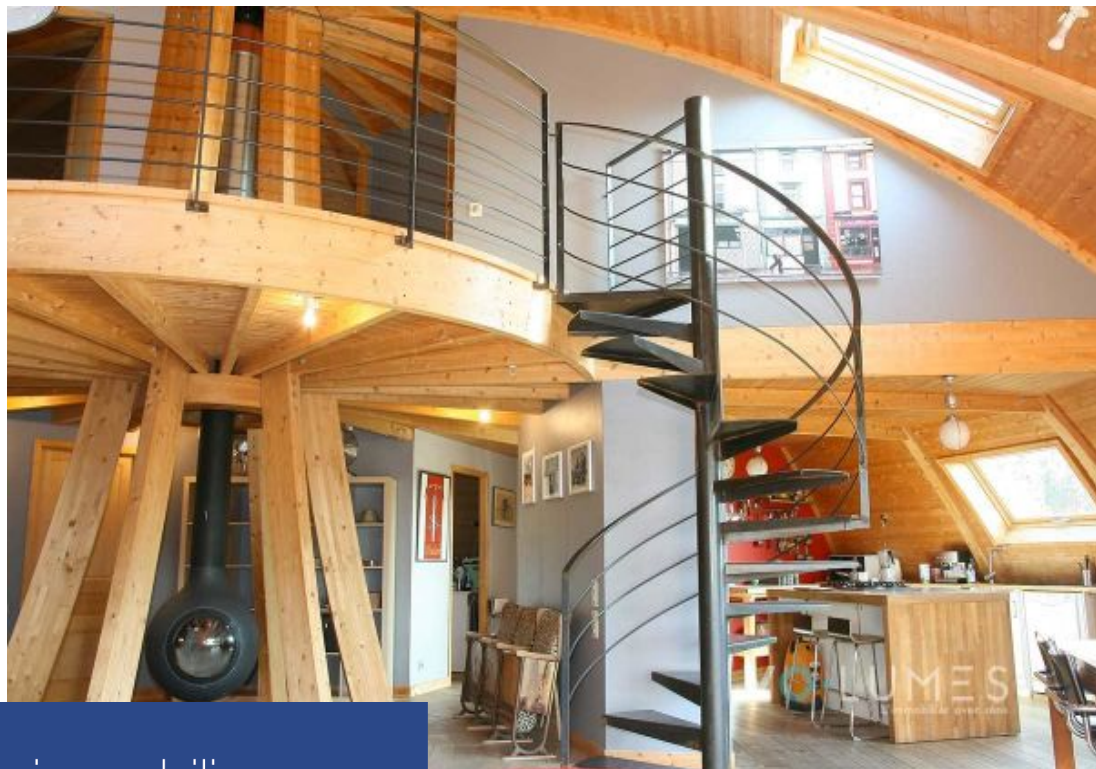

www.residences-immobilier.com