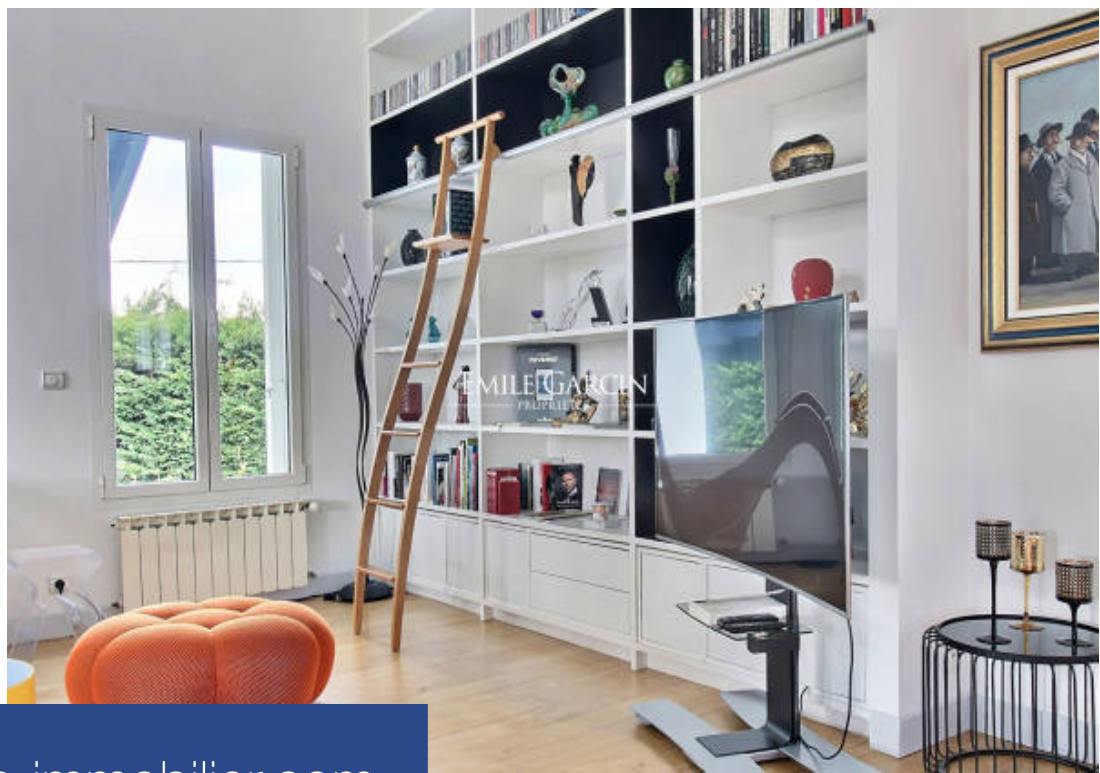

www.residences-immobilier.com