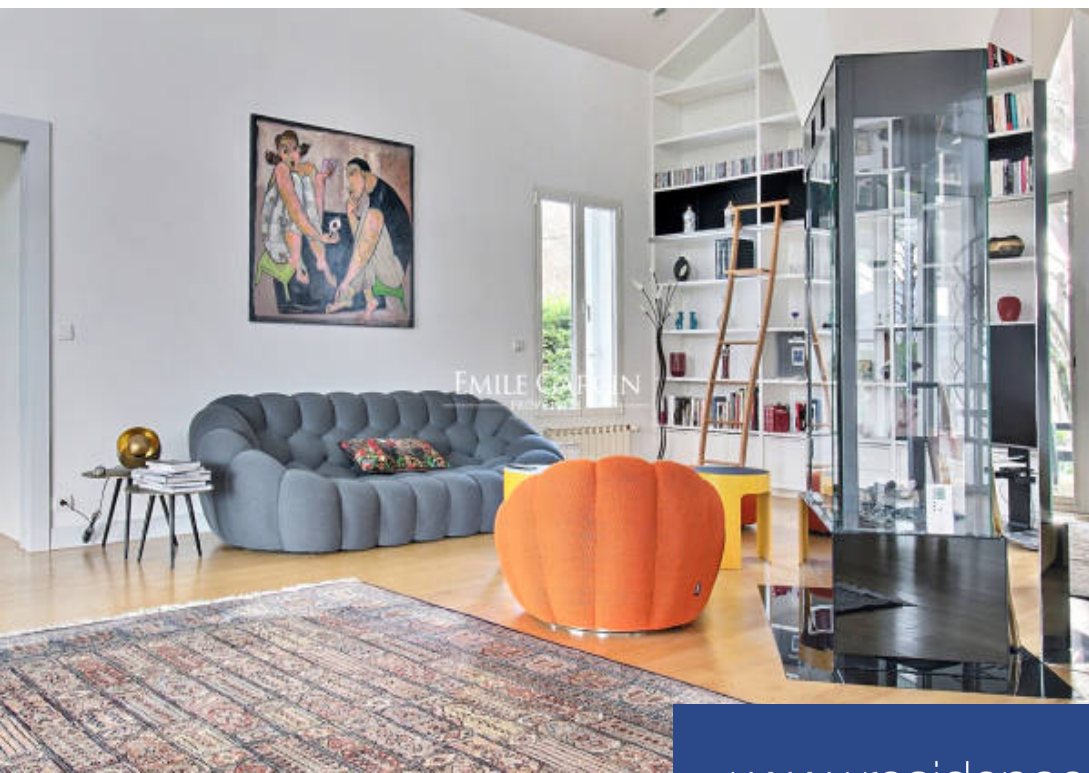

www.residences-immobilier.com