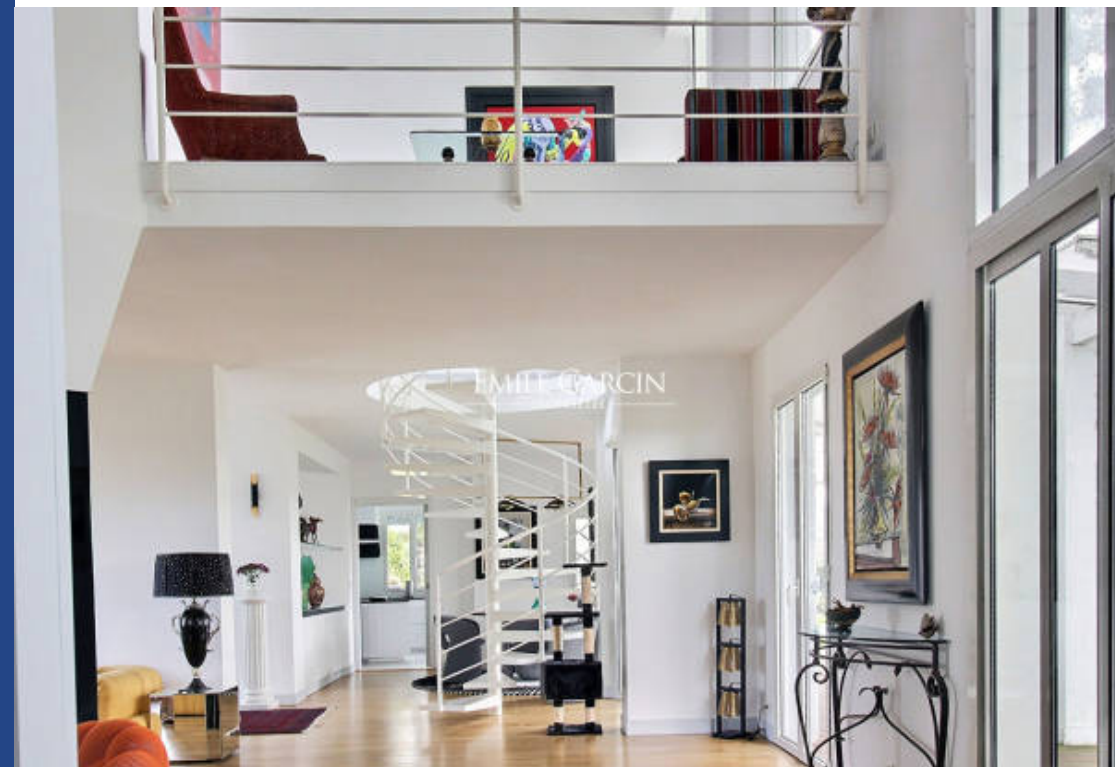

résidences immobilier

Entre océan et montagne à 10mn des plages de Saint-Jean-de-Luz , sur 2500 m² de terrain clos, Atypique villa d'environ 187 m² située au calme et dans un cadre verdoyant et préservé. Dans un esprit résolument contemporain, elle se compose d'une entrée avec placards, d'une cuisine aménagée et équipée s'ouvrant sur une terrasse abritée aménagée en salon d'été, d'une buanderie, d'une double réception avec cheminée centrale et d'une suite parentale avec sa salle de bain et son dressing. A l'étage, un petit salon en mezzanine, deux chambres avec placards, une salle d'eau. Pour vos stationnements : grand garage et carport deux voitures. Prise de recharge électrique. Vue unique sur les montagnes et bel aperçu océan.

EMILE GARCIN SAINT JEAN DE LUZ

7 Avenue Jaureguiberry - 64500 ST-JEAN-DE-LUZ

[Contacter l'agence](#)

[Voir tous les biens de cette agence](#)