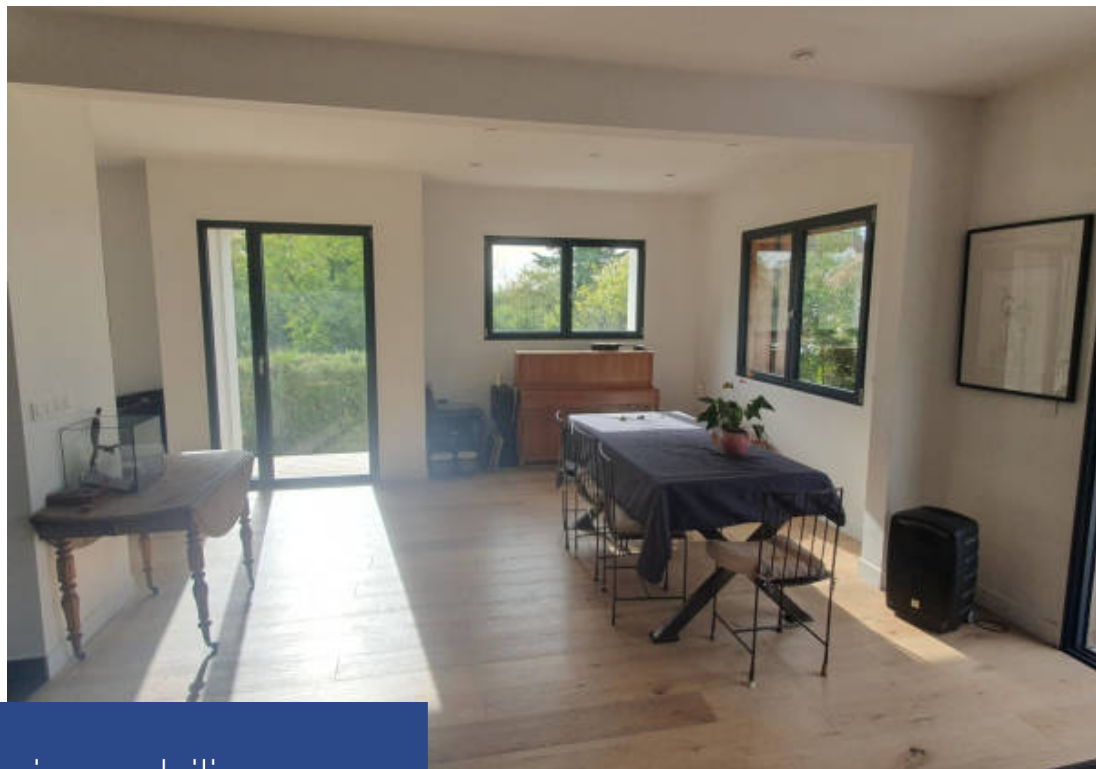

www.residences-immobilier.com