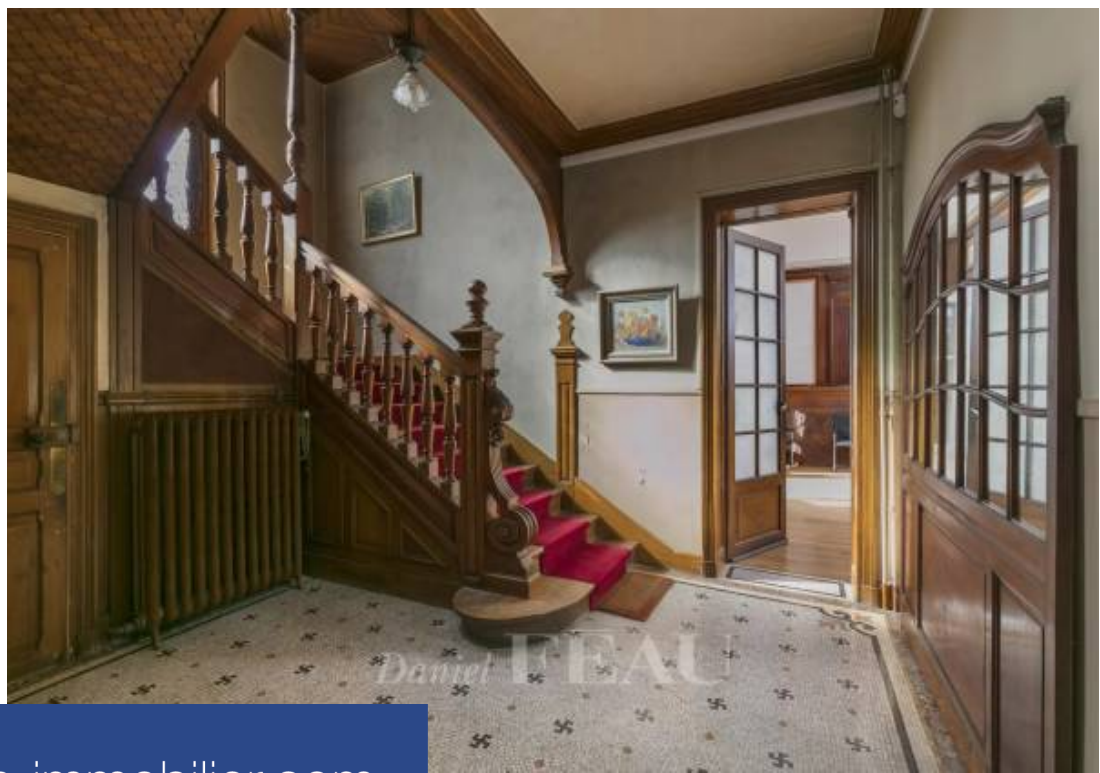

www.residences-immobilier.com