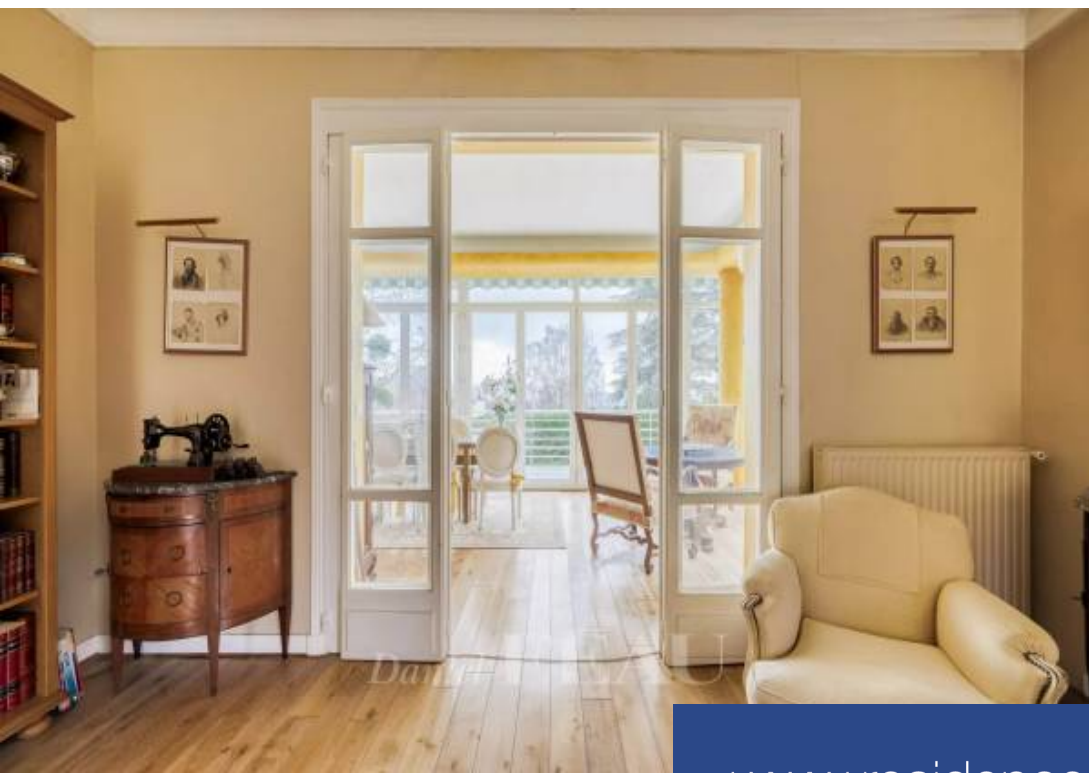

www.residences-immobilier.com