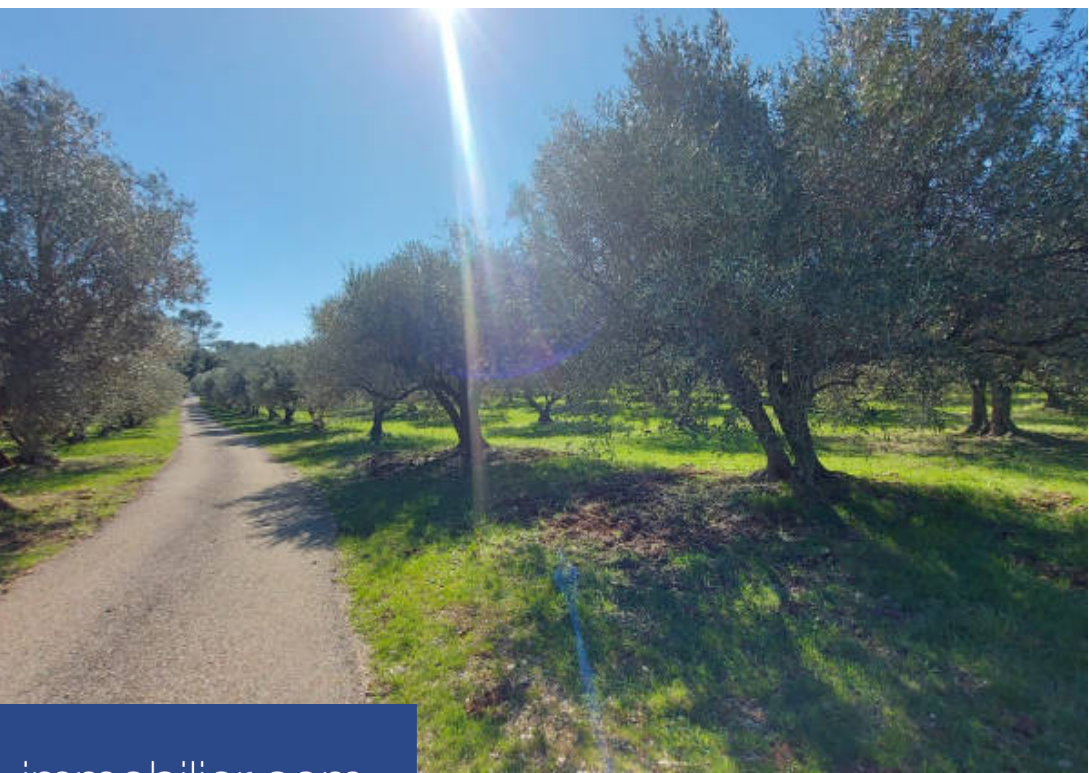

www.residences-immobilier.com