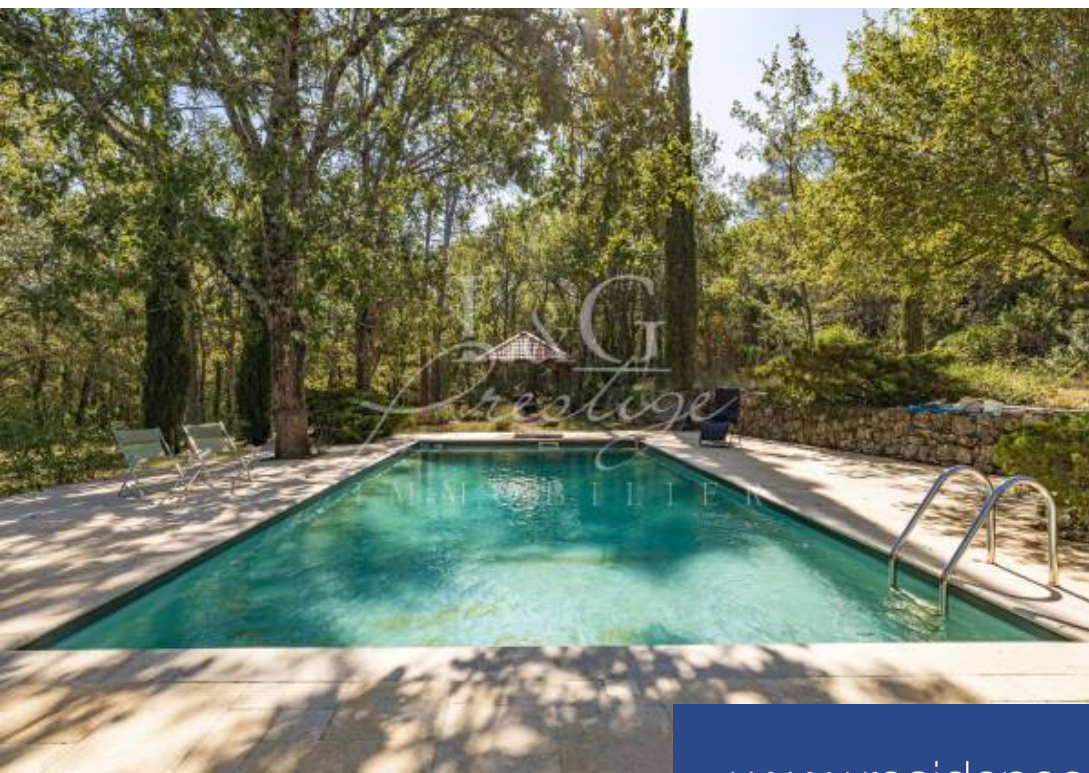

www.residences-immobilier.com