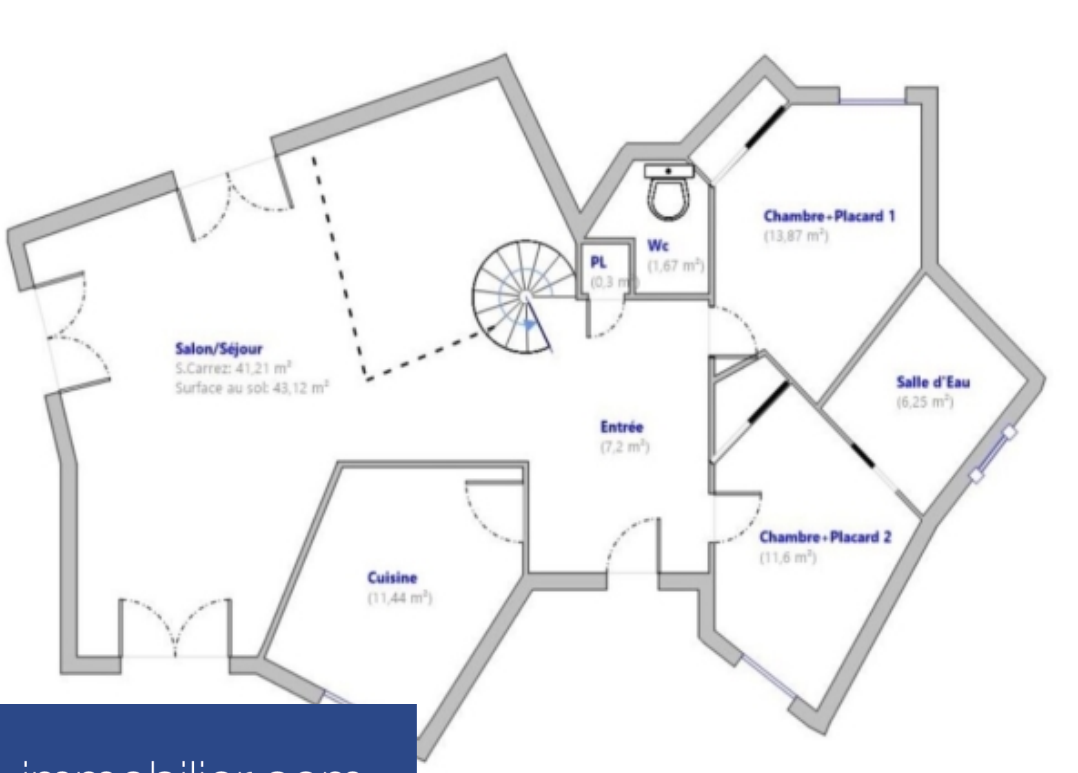

www.residences-immobilier.com