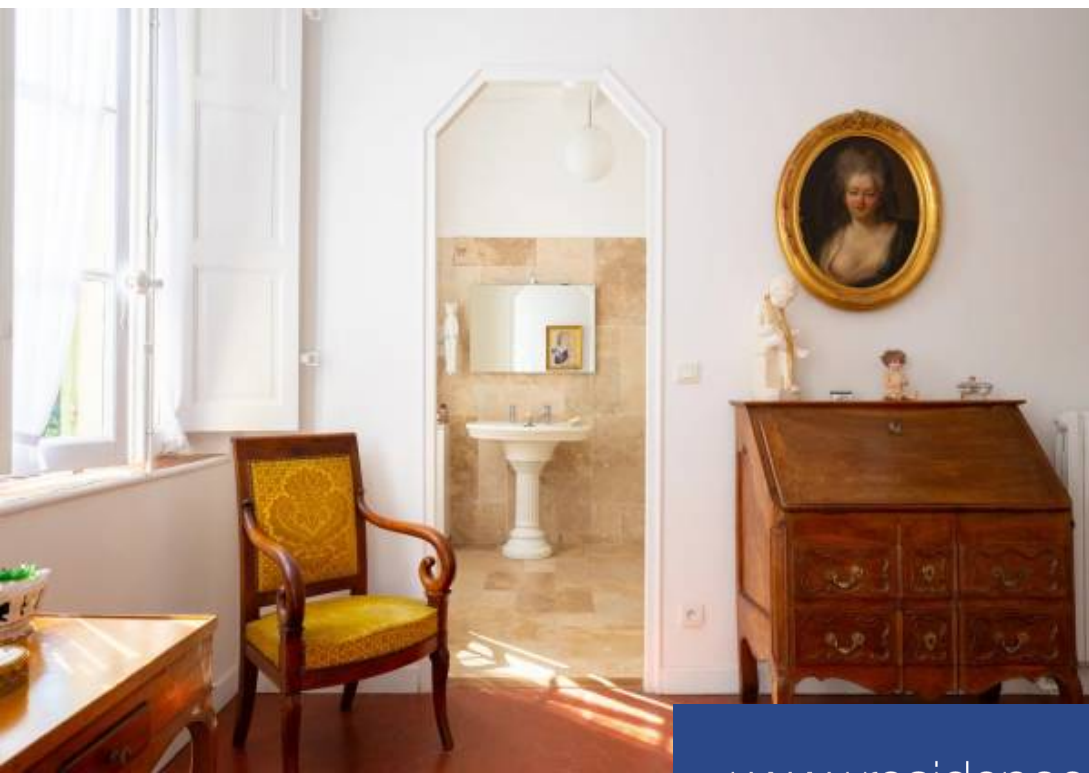

www.residences-immobilier.com