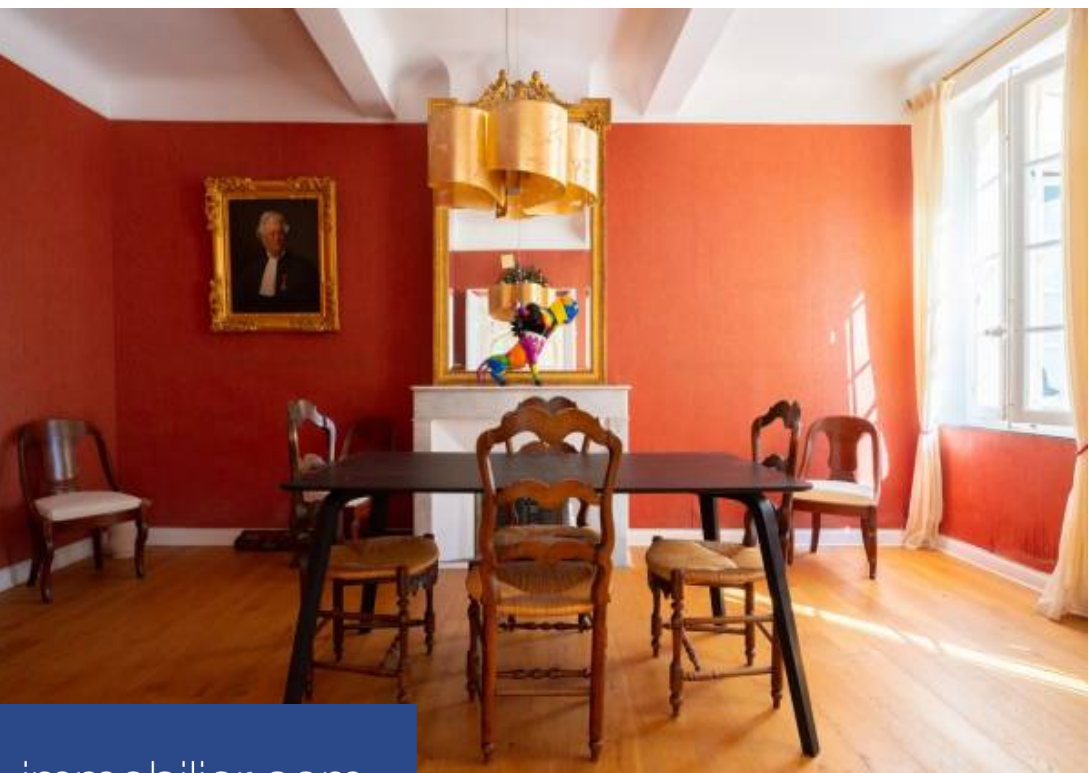

www.residences-immobilier.com