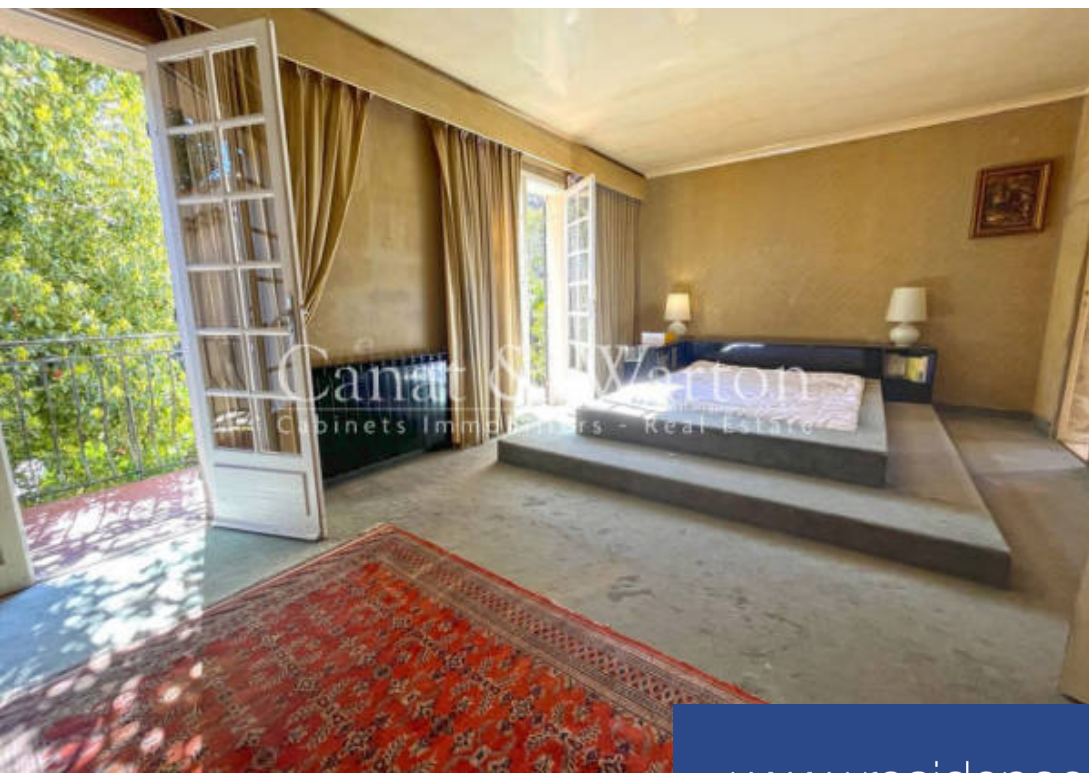

www.residences-immobilier.com