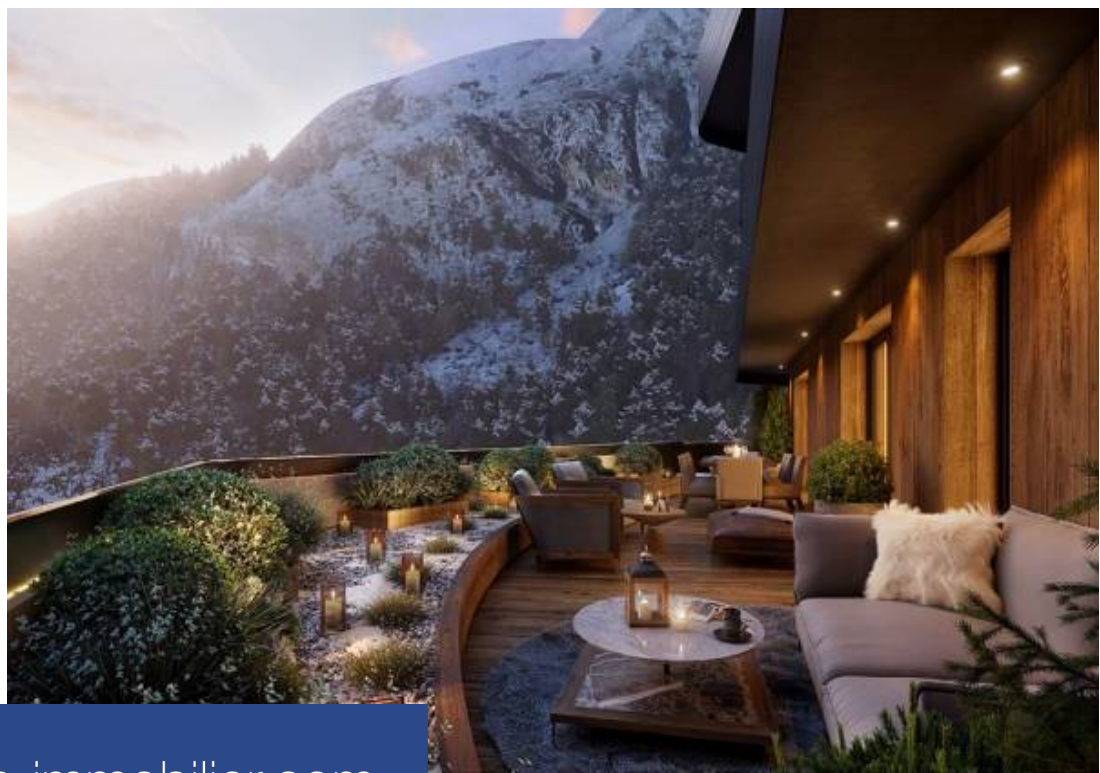

www.residences-immobilier.com