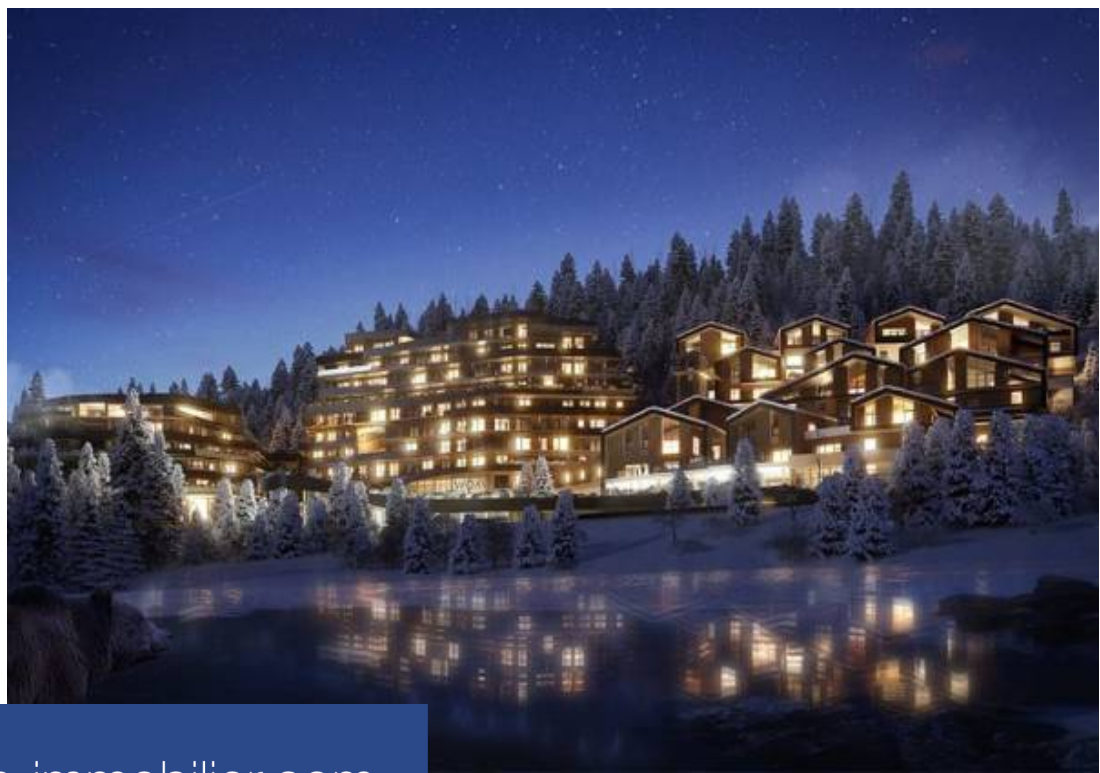

www.residences-immobilier.com