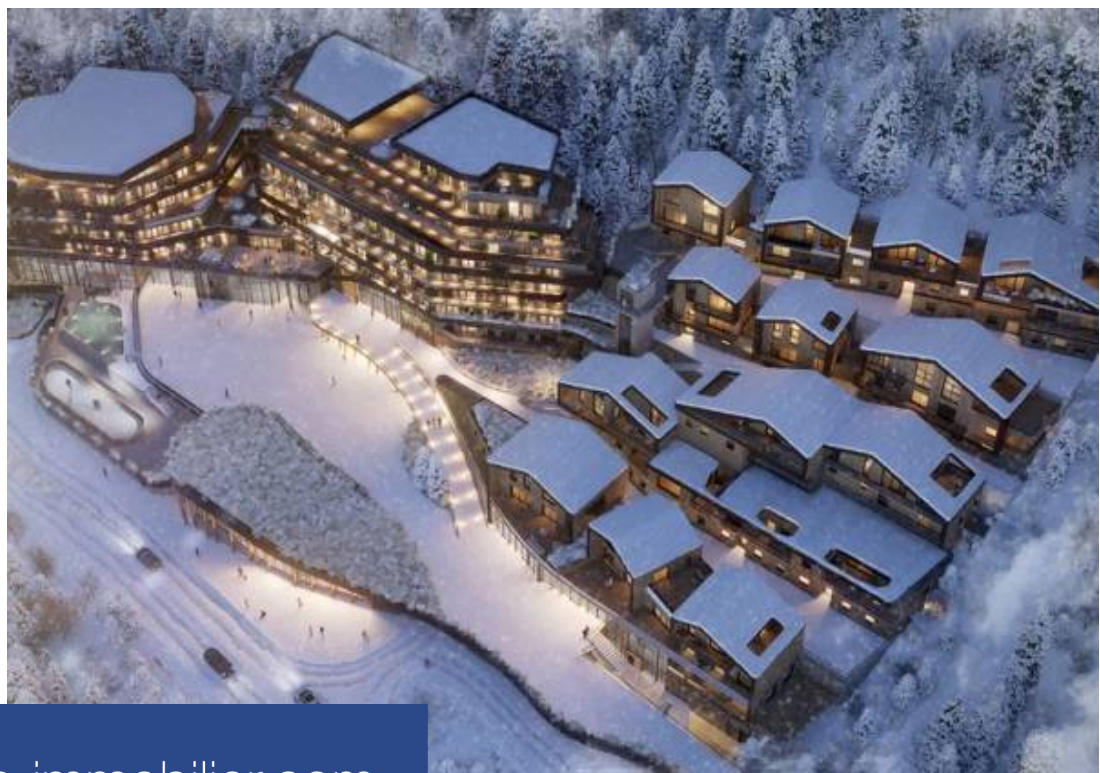

www.residences-immobilier.com